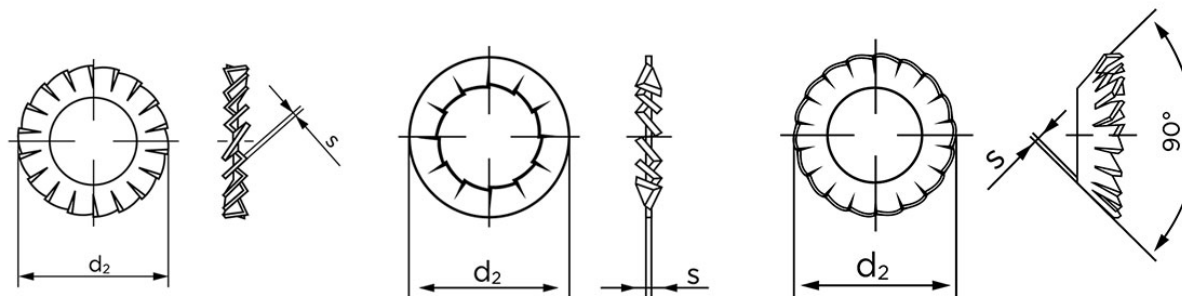

Tandskiver DIN 6798 Elforzinket Fjederstål, Låseskive Med Indvendig Tænder Type I M6-(Ø6,4xØ11x0,7) (2000 Stk)

SKU: 067980140064000

GTIN:

Norm	DIN 6798
Dimensions	6,4
Indvendig Diameter	6,4
d₂ form A/I	11
d₂ type V	11,8
S_{type A/I}	0,7
S_{type V}	0,4
Til Gevind Ø	6

Bemærk disse data er vejledende, og informationerne skal anses som vejledende, Bolte.dk stiller ingen garanti eller kan stilles til ansvar for overstående datatabel. Er du i tvivl så kontakt os på 75154999.

DIN 6798 A

DIN 6798 I

DIN 6798 V

Vil du vide mere om dette produkt
Forespørg pris her