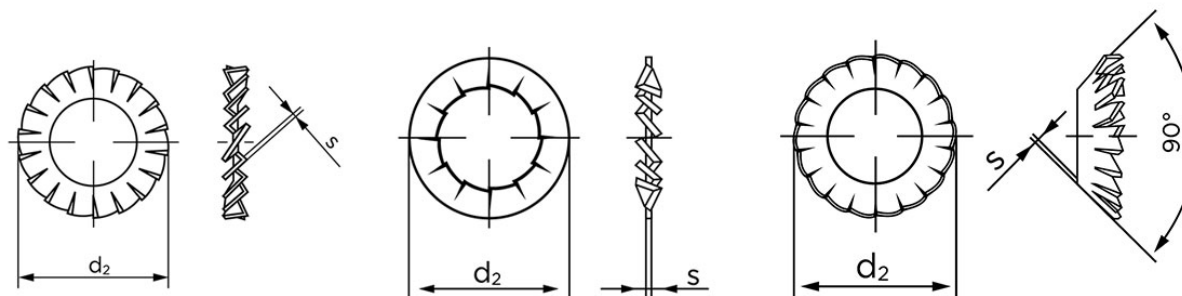

Tandskiver DIN 6798 Elforzinket Fjederstål, Låseskive Med Indvendig Tænder Type I M6-(Ø6,4xØ11x0,7) (500 Stk)

SKU: 067980149064000
GTIN:

Norm	DIN 6798
Dimensions	6,4
Indvendig Diameter	6,4
d₂ form A/I	11
d₂ type V	11,8
S_{type A/I}	0,7
S_{type V}	0,4
Til Gevind Ø	6

Bemærk disse data er vejledende, og informationerne skal anses som vejledende, Bolte.dk stiller ingen garanti eller kan stilles til ansvar for overstående datatabel. Er du i tvivl så kontakt os på 75154999.

DIN 6798 A

DIN 6798 I

DIN 6798 V

Vil du vide mere om dette produkt
Forespørg pris her