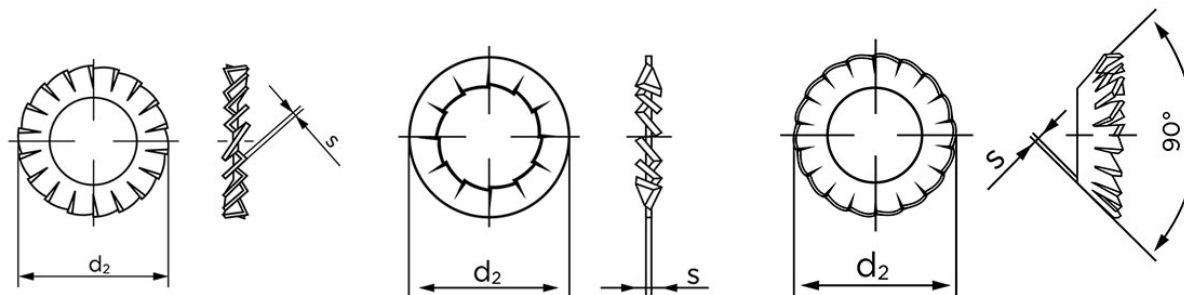

Tandskiver DIN 6798 Elforzinket Fjederstål, Undersænket Låseskive Type V M6-(Ø6,4xØ11,8x0,4) (250 Stk)

SKU: 067980159064000

GTIN:

Norm	DIN 6798
Dimensions	6,4
Indvendig Diameter	6,4
d₂ form A/I	11
d₂ type V	11,8
S_{type A/I}	0,7
S_{type V}	0,4
Til Gevind Ø	6

Bemærk disse data er vejledende, og informationerne skal anses som vejledende, Bolte.dk stiller ingen garanti eller kan stilles til ansvar for overstående datatabel. Er du i tvivl så kontakt os på 75154999.

DIN 6798 A

DIN 6798 I

DIN 6798 V

Vil du vide mere om dette produkt
Forespørg pris her