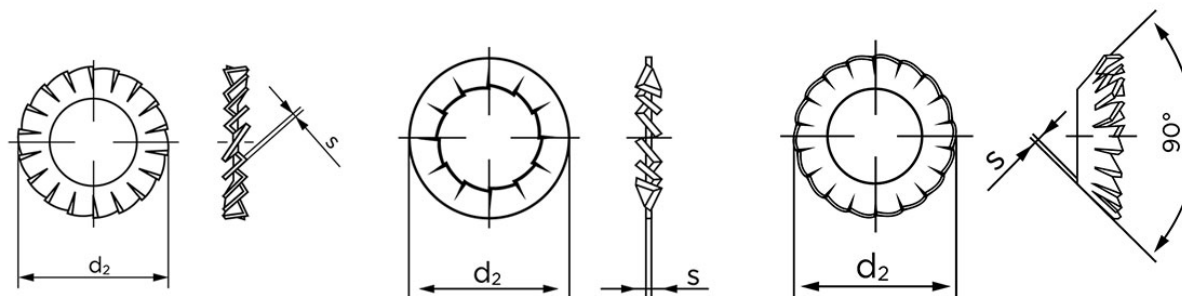

Tandskiver DIN 6798 Rustfri-Syrefast A4, Låseskive Med Udvending Tænder (Umagnetisk) Type A M6- (Ø6,4xØ11x0,7) (1000 Stk)

SKU: 067989440064000

GTIN:

Norm	DIN 6798
Dimensions	6,4
Indvendig Diameter	6,4
d₂ form A/I	11
d₂ type V	11,8
S_{type A/I}	0,7
S_{type V}	0,4
Til Gevind Ø	6

Bemærk disse data er vejledende, og informationerne skal anses som vejledende, Bolte.dk stiller ingen garanti eller kan stilles til ansvar for overstående datatabel. Er du i tvivl så kontakt os på 75154999.

DIN 6798 A

DIN 6798 I

DIN 6798 V

Vil du vide mere om dette produkt
Forespørg pris her