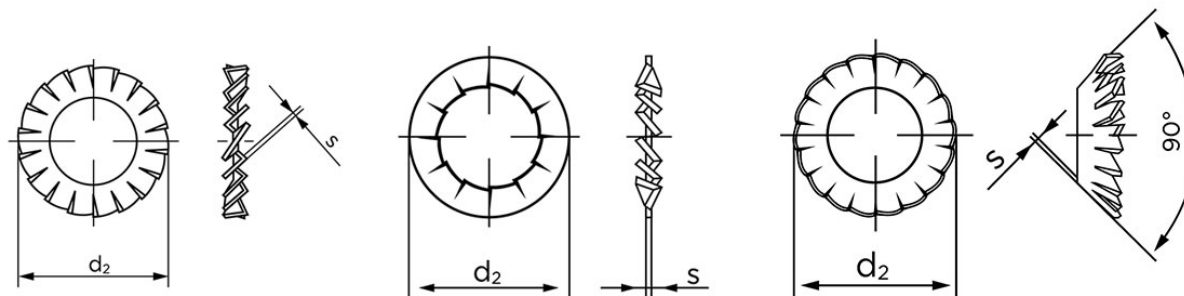

Tandskiver DIN 6798 Rustfri AISI 301 (1.4310), Låseskive Med Udvending Tænder Type A M6- (Ø6,4xØ11x0,7) (100 Stk)

SKU: 067989619064000

GTIN:

Norm	DIN 6798
Dimensions	6,4
Indvendig Diameter	6,4
d₂ form A/I	11
d₂ type V	11,8
S_{type A/I}	0,7
S_{type V}	0,4
Til Gevind Ø	6

Bemærk disse data er vejledende, og informationerne skal anses som vejledende, Bolte.dk stiller ingen garanti eller kan stilles til ansvar for overstående datatabel. Er du i tvivl så kontakt os på 75154999.

DIN 6798 A

DIN 6798 I

DIN 6798 V

Vil du vide mere om dette produkt
Forespørg pris her