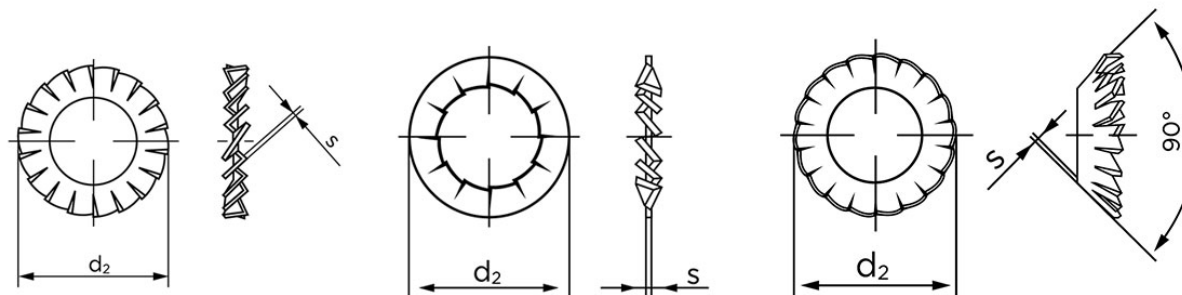

Tandskiver DIN 6798 Rustfri AISI 301 (1.4310), Låseskive Med Indvending Tænder Type I M6- (Ø6,4xØ11x0,7) (1000 Stk)

SKU: 067989640064000

GTIN:

Norm	DIN 6798
Dimensions	6,4
Indvendig Diameter	6,4
d₂ form A/I	11
d₂ type V	11,8
S_{type A/I}	0,7
S_{type V}	0,4
Til Gevind Ø	6

Bemærk disse data er vejledende, og informationerne skal anses som vejledende, Bolte.dk stiller ingen garanti eller kan stilles til ansvar for overstående datatabel. Er du i tvivl så kontakt os på 75154999.

DIN 6798 A

DIN 6798 I

DIN 6798 V

Vil du vide mere om dette produkt
Forespørg pris her