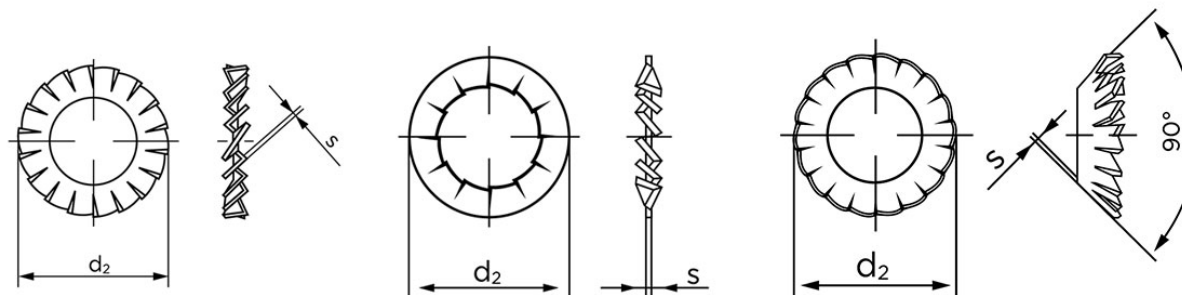

Tandskiver DIN 6798 Elforzinket Fjederstål, Låseskive Med Udvending Tænder Type A M7-(Ø7,4xØ12,5x0,8) (250 Stk)

SKU: 067980119074000

GTIN:

Norm	DIN 6798
Dimensions	7,4
Indvendig Diameter	7,4
d₂ form A/I	12,5
S_{type} A/I	0,8
Til Gevind Ø	7

Bemærk disse data er vejlede, og informationerne skal anses som vejledende, Bolte.dk stiller ingen garanti eller kan stilles til ansvar for overstående datatabel. Er du i tvivl så kontakt os på 75154999.

DIN 6798 A

DIN 6798 I

DIN 6798 V

Vil du vide mere om dette produkt
Forespørg pris her