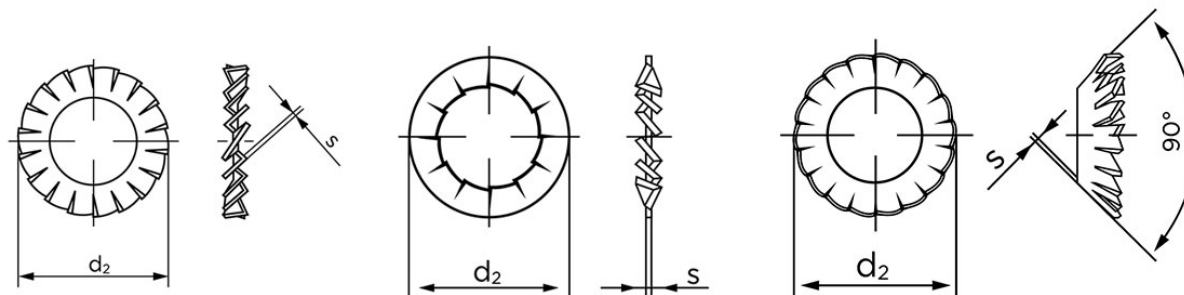

Tandskiver DIN 6798 Elforzinket Fjederstål, Låseskive Med Indvendig Tænder Type I M7-(Ø7,4xØ12,6x0,8) (250 Stk)

SKU: 067980149074000

GTIN:

Norm	DIN 6798
Dimensions	7,4
Indvendig Diameter	7,4
d₂ form A/I	12,5
S_{type} A/I	0,8
Til Gevind Ø	7

Bemærk disse data er vejlede, og informationerne skal anses som vejledende, Bolte.dk stiller ingen garanti eller kan stilles til ansvar for overstående datatabel. Er du i tvivl så kontakt os på 75154999.

DIN 6798 A

DIN 6798 I

DIN 6798 V

Vil du vide mere om dette produkt
Forespørg pris her