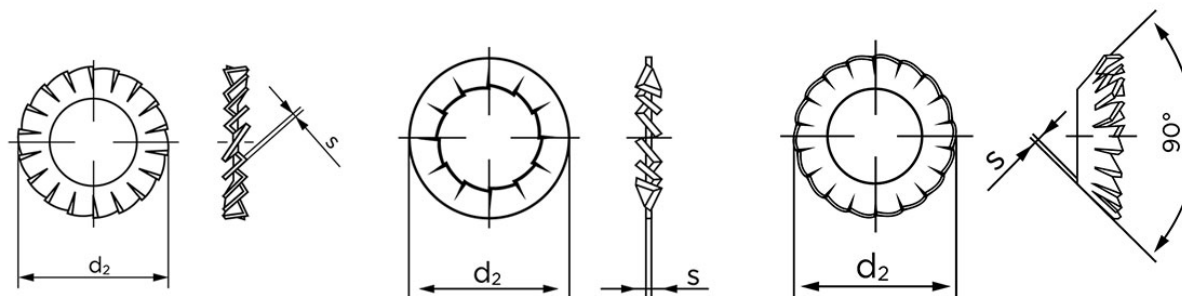

Tandskiver DIN 6798 Ubehandlet Fjederstål, Låseskive Med Indvendig Tænder Type I M8-(Ø8,4xØ15x0,8) (2000 Stk)

SKU: 067980040084000

GTIN:

Norm	DIN 6798
Dimensions	8,4
Indvendig Diameter	8,4
d₂ form A/I	15
d₂ type V	15,3
S_{type A/I}	0,8
S_{type V}	0,4
Til Gevind Ø	8

Bemærk disse data er vejledende, og informationerne skal anses som vejledende, Bolte.dk stiller ingen garanti eller kan stilles til ansvar for overstående datatabel. Er du i tvivl så kontakt os på 75154999.

DIN 6798 A

DIN 6798 I

DIN 6798 V

Vil du vide mere om dette produkt
Forespørg pris her