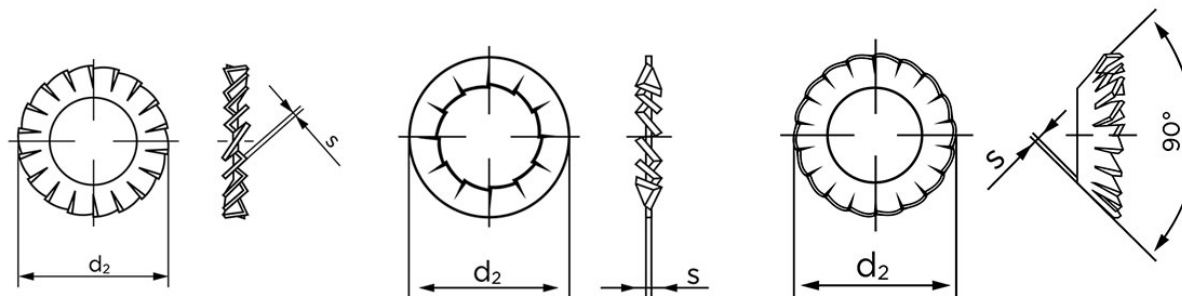

Tandskiver DIN 6798 Elforzinket Fjederstål, Låseskive Med Udvending Tænder Type A M8-(Ø8,4xØ15x0,8) (250 Stk)

SKU: 067980119084000

GTIN:

Norm	DIN 6798
Dimensions	8,4
Indvendig Diameter	8,4
d₂ form A/I	15
d₂ type V	15,3
S_{type A/I}	0,8
S_{type V}	0,4
Til Gevind Ø	8

Bemærk disse data er vejledende, og informationerne skal anses som vejledende, Bolte.dk stiller ingen garanti eller kan stilles til ansvar for overstående datatabel. Er du i tvivl så kontakt os på 75154999.

DIN 6798 A

DIN 6798 I

DIN 6798 V

Vil du vide mere om dette produkt
Forespørg pris her