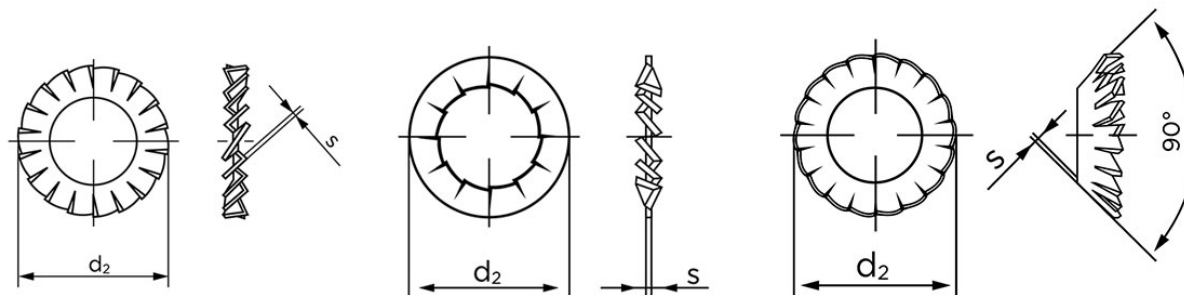

Tandskiver DIN 6798 Elforzinket (8 TLP) Fjederstål, Låseskive Med Udvending Tænder Type A M8- (Ø8,4xØ15x0,8) (2000 Stk)

SKU: 067980810084000

GTIN:

Norm	DIN 6798
Dimensions	8,4
Indvendig Diameter	8,4
d₂ form A/I	15
d₂ type V	15,3
S_{type A/I}	0,8
S_{type V}	0,4
Til Gevind Ø	8

Bemærk disse data er vejledende, og informationerne skal anses som vejledende, Bolte.dk stiller ingen garanti eller kan stilles til ansvar for overstående datatabel. Er du i tvivl så kontakt os på 75154999.

DIN 6798 A

DIN 6798 I

DIN 6798 V

Vil du vide mere om dette produkt
Forespørg pris her