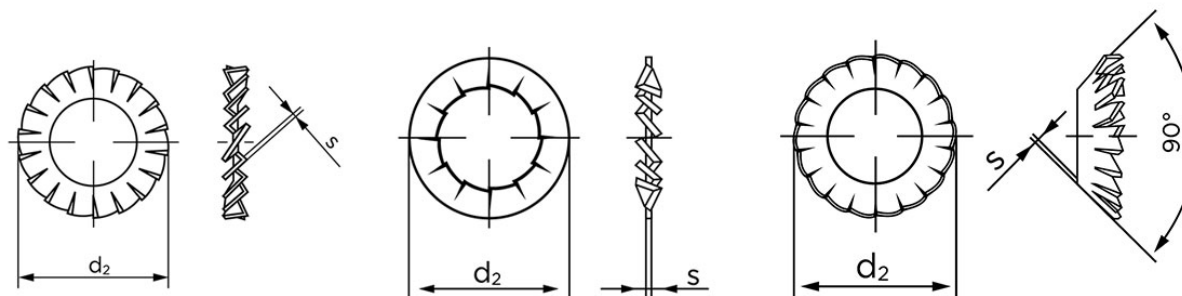

Tandskiver DIN 6798 CuSn8 (Bronze), Låseskive Med Ud vending Tænder Type A M8-(Ø8,4xØ15x0,8) (1000 Stk)

SKU: 067987010084000
GTIN:

Norm	DIN 6798
Dimensions	8,4
Indvendig Diameter	8,4
d₂ form A/I	15
d₂ type V	15,3
S_{type A/I}	0,8
S_{type V}	0,4
Til Gevind Ø	8

Bemærk disse data er vejledende, og informationerne skal anses som vejledende, Bolte.dk stiller ingen garanti eller kan stilles til ansvar for overstående datatabel. Er du i tvivl så kontakt os på 75154999.

DIN 6798 A

DIN 6798 I

DIN 6798 V

Vil du vide mere om dette produkt
Forespørg pris her