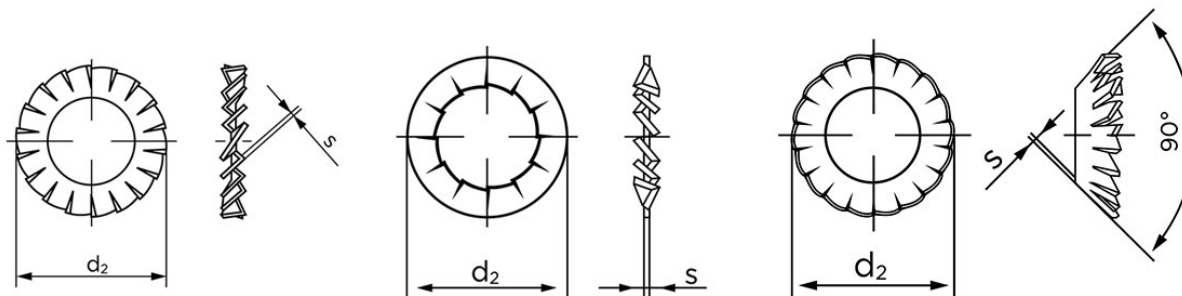

Tandskiver DIN 6798 CuSn8 (Bronze), Låseskive Med Ud vending Tænder Type A M8-(Ø8,4xØ15x0,8) (100 Stk)

SKU: 067987019084000
GTIN:

Norm	DIN 6798
Dimensions	8,4
Indvendig Diameter	8,4
d₂ form A/I	15
d₂ type V	15,3
S_{type A/I}	0,8
S_{type V}	0,4
Til Gevind Ø	8

Bemærk disse data er vejledende, og informationerne skal anses som vejledende, Bolte.dk stiller ingen garanti eller kan stilles til ansvar for overstående datatabel. Er du i tvivl så kontakt os på 75154999.

DIN 6798 A

DIN 6798 I

DIN 6798 V

Vil du vide mere om dette produkt
Forespørg pris her