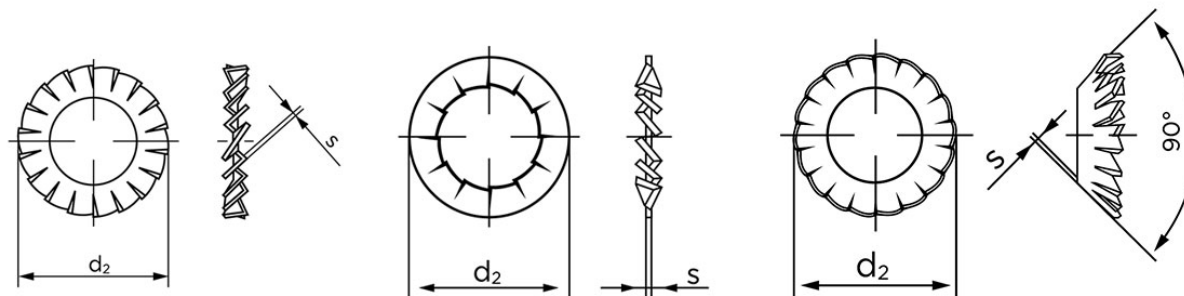

Tandskiver DIN 6798 Rustfri AISI 301 (1.4310), Låseskive Med Udvending Tænder Type A M8- (Ø8,4xØ15x0,8) (1000 Stk)

SKU: 067989610084000

GTIN:

Norm	DIN 6798
Dimensions	8,4
Indvendig Diameter	8,4
d₂ form A/I	15
d₂ type V	15,3
S_{type A/I}	0,8
S_{type V}	0,4
Til Gevind Ø	8

Bemærk disse data er vejledende, og informationerne skal anses som vejledende, Bolte.dk stiller ingen garanti eller kan stilles til ansvar for overstående datatabel. Er du i tvivl så kontakt os på 75154999.

DIN 6798 A

DIN 6798 I

DIN 6798 V

Vil du vide mere om dette produkt
Forespørg pris her