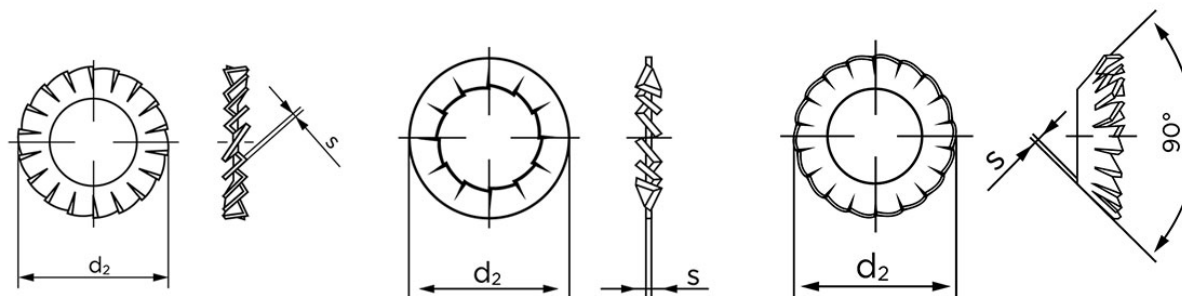

Tandskiver DIN 6798 Rustfri AISI 301 (1.4310), Låseskive Med Indvending Tænder Type I M8- (Ø8,4xØ15x0,8) (1000 Stk)

SKU: 067989640084000

GTIN:

Norm	DIN 6798
Dimensions	8,4
Indvendig Diameter	8,4
d₂ form A/I	15
d₂ type V	15,3
S_{type A/I}	0,8
S_{type V}	0,4
Til Gevind Ø	8

Bemærk disse data er vejledende, og informationerne skal anses som vejledende, Bolte.dk stiller ingen garanti eller kan stilles til ansvar for overstående datatabel. Er du i tvivl så kontakt os på 75154999.

DIN 6798 A

DIN 6798 I

DIN 6798 V

Vil du vide mere om dette produkt
Forespørg pris her