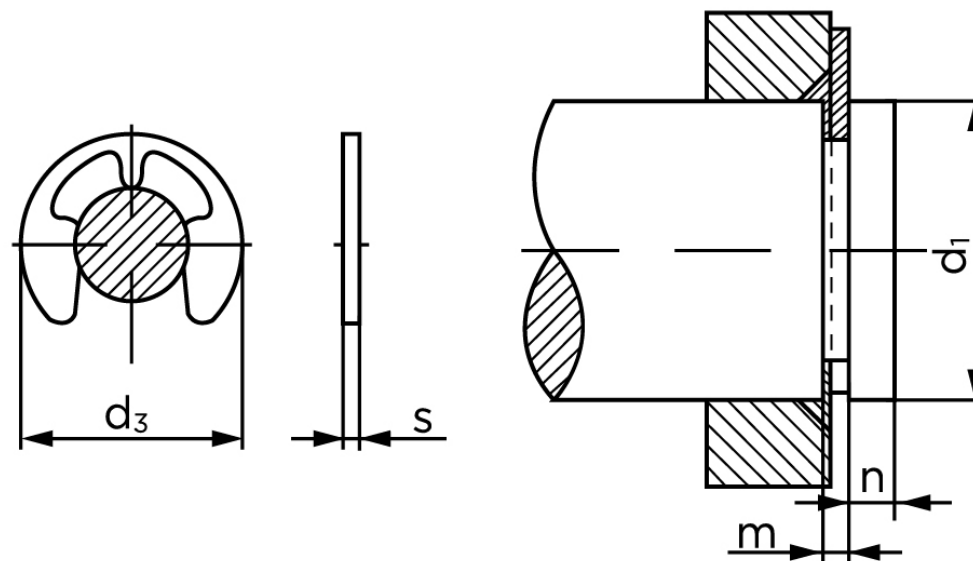

## Låsering Til Aksler DIN 6799 Rustfri 1.4122 (Ø1,5) (250 Stk)

SKU: 067993000015000

GTIN:

Norm	DIN 6799
Dimensions	1,5
$d_3$	4,25
s	0,4
Til Skafter Ø $d_1$	2 - 2.5
m	0,44
n	0,8

Bemærk disse data er vejledende, og informationerne skal anses som vejledende, Bolte.dk stiller ingen garanti eller kan stilles til ansvar for overstående datatabel. Er du i tvivl så kontakt os på 75154999.