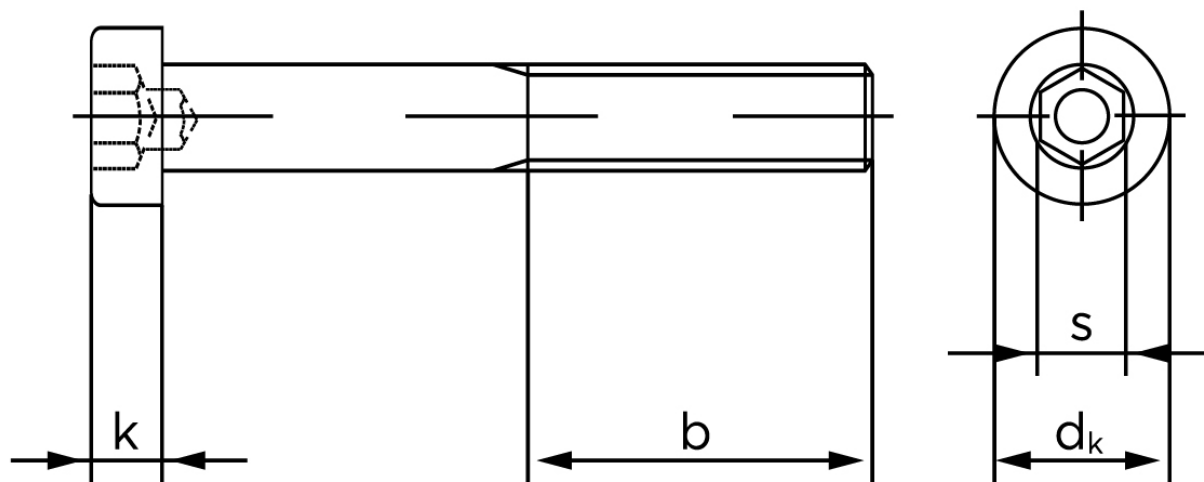

Lavhovedet Insexskrue DIN 6912 Elforzinket Stål Kl. 8.8 M10x120 (100 Stk)

SKU: 069128100100120

GTIN:

Norm	DIN 6912
Dimensions	10
d_k	16
k	6,5
s	8
b^1	26
b^2	32
Bemærkning	b^1 for $l \leq 125$ mm b^2 for 125 mm b^3 for $l > 200$ mm

Bemærk disse data er vejledende, og informationerne skal anses som vejledende, Bolte.dk stiller ingen garanti eller kan stilles til ansvar for overstående datatabel. Er du i tvivl så kontakt os på 75154999.

Vil du vide mere om dette produkt
Forespørg pris her