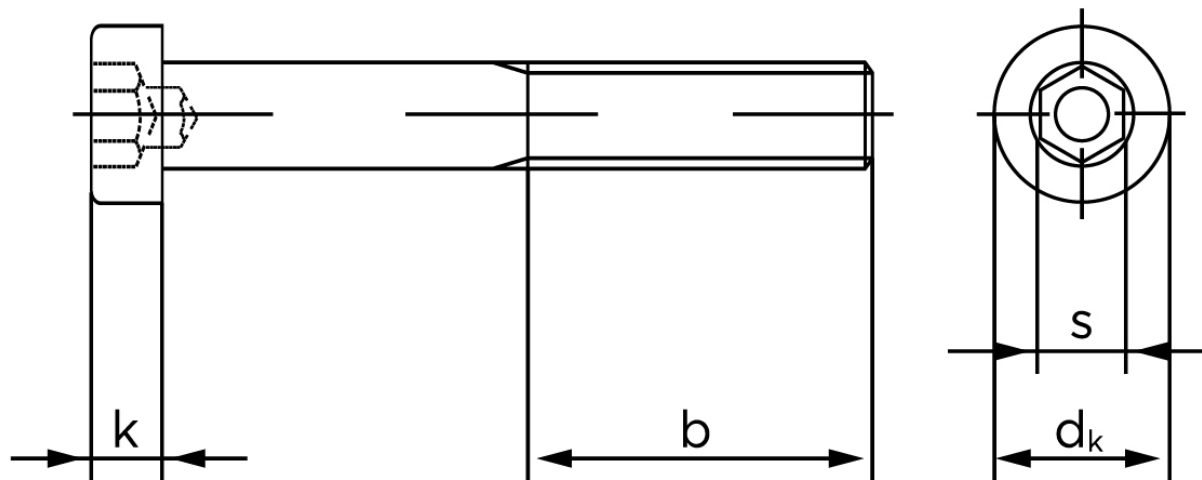

Lavhovedet Insexskrue DIN 6912 Ubehandlet Stål Kl. 8.8 M10x130 (50 Stk)

SKU: 069128000100130

GTIN:

Norm	DIN 6912
Dimensions	10
d_k	16
k	6,5
s	8
b^1	26
b^2	32
Bemærkning	b^1 for $l \leq 125$ mm b^2 for 125 mm b^3 for $l > 200$ mm

Bemærk disse data er vejledende, og informationerne skal anses som vejledende, Bolte.dk stiller ingen garanti eller kan stilles til ansvar for overstående datatabel. Er du i tvivl så kontakt os på 75154999.

Vil du vide mere om dette produkt
Forespørg pris her