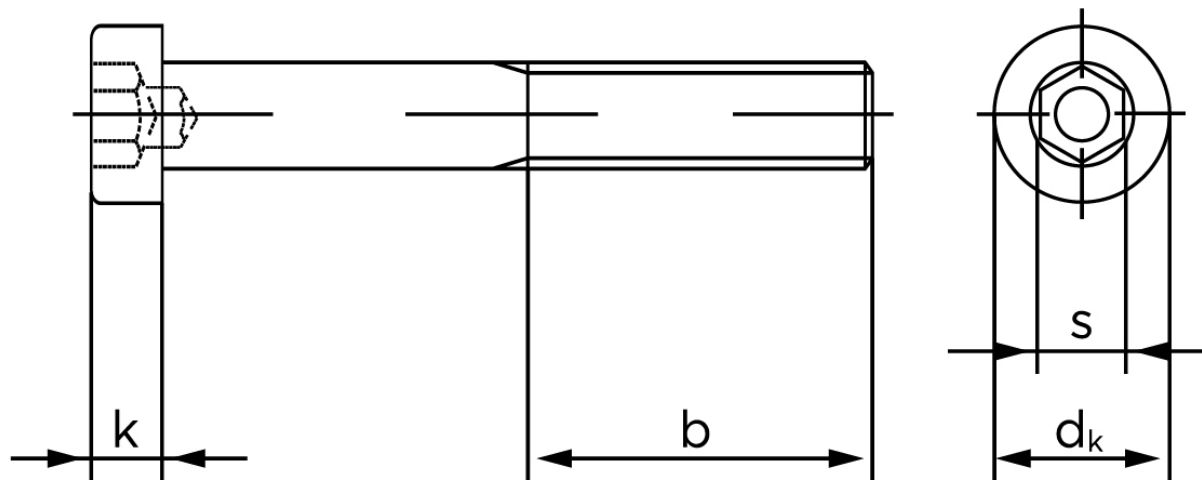

Lavhovedet Insexskrue DIN 6912 Elforzinket Stål Kl. 8.8 M10x140 (50 Stk)

SKU: 069128100100140

GTIN:

Norm	DIN 6912
Dimensions	10
d_k	16
k	6,5
s	8
b^1	26
b^2	32
Bemærkning	b^1 for $l \leq 125$ mm b^2 for 125 mm b^3 for $l > 200$ mm

Bemærk disse data er vejledende, og informationerne skal anses som vejledende, Bolte.dk stiller ingen garanti eller kan stilles til ansvar for overstående datatabel. Er du i tvivl så kontakt os på 75154999.

Vil du vide mere om dette produkt
Forespørg pris her