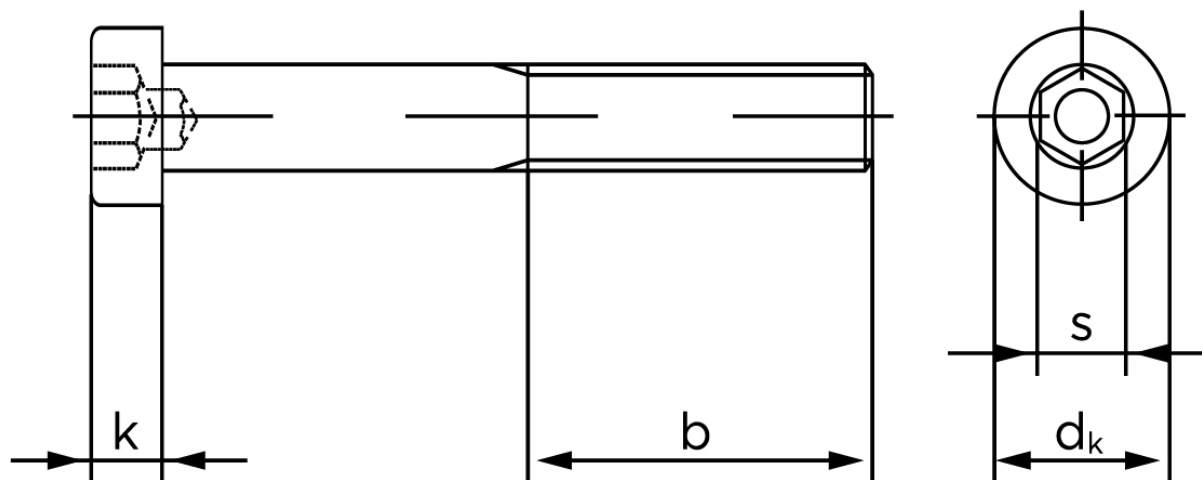

Lavhovedet Insexskrue DIN 6912 Elforzinket (A2F) Stål KI. 12.9 M10x20 (200 Stk)

SKU: 069121100100020

GTIN:

Norm	DIN 6912
Dimensions	10
d_k	16
k	6,5
s	8
b^1	26
b^2	32
Bemærkning	b^1 for $l \leq 125$ mm b^2 for 125 mm b^3 for $l > 200$ mm

Bemærk disse data er vejledende, og informationerne skal anses som vejledende, Bolte.dk stiller ingen garanti eller kan stilles til ansvar for overstående datatabel. Er du i tvivl så kontakt os på 75154999.

Vil du vide mere om dette produkt
Forespørg pris her