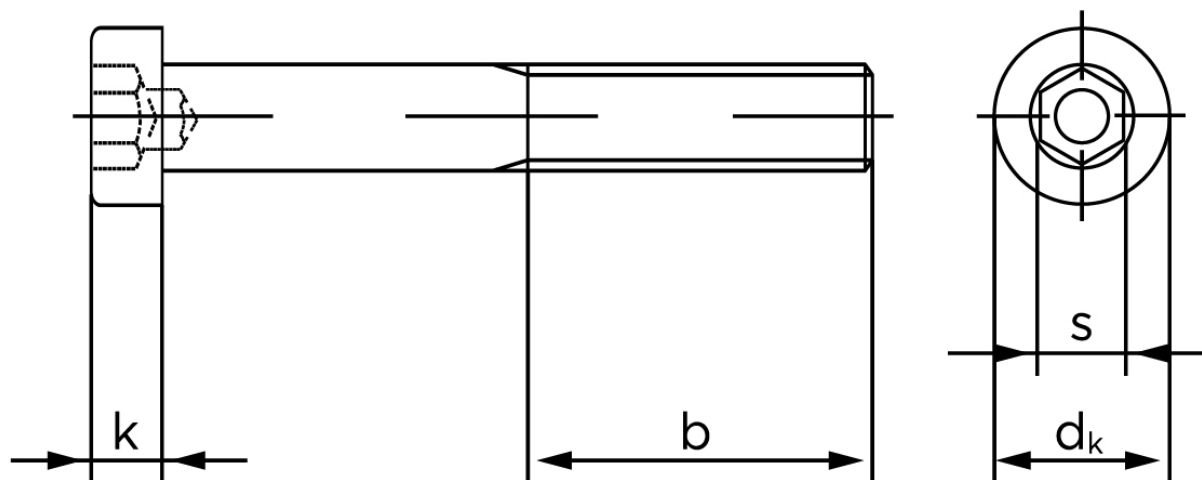

Lavhovedet Insexskrue DIN 6912 Elforzinket Stål Kl. 8.8 M10x20 (200 Stk)

SKU: 069128100100020

GTIN:

Norm	DIN 6912
Dimensions	10
d_k	16
k	6,5
s	8
b^1	26
b^2	32
Bemærkning	b^1 for $l \leq 125$ mm b^2 for 125 mm b^3 for $l > 200$ mm

Bemærk disse data er vejledende, og informationerne skal anses som vejledende, Bolte.dk stiller ingen garanti eller kan stilles til ansvar for overstående datatabel. Er du i tvivl så kontakt os på 75154999.

Vil du vide mere om dette produkt
Forespørg pris her