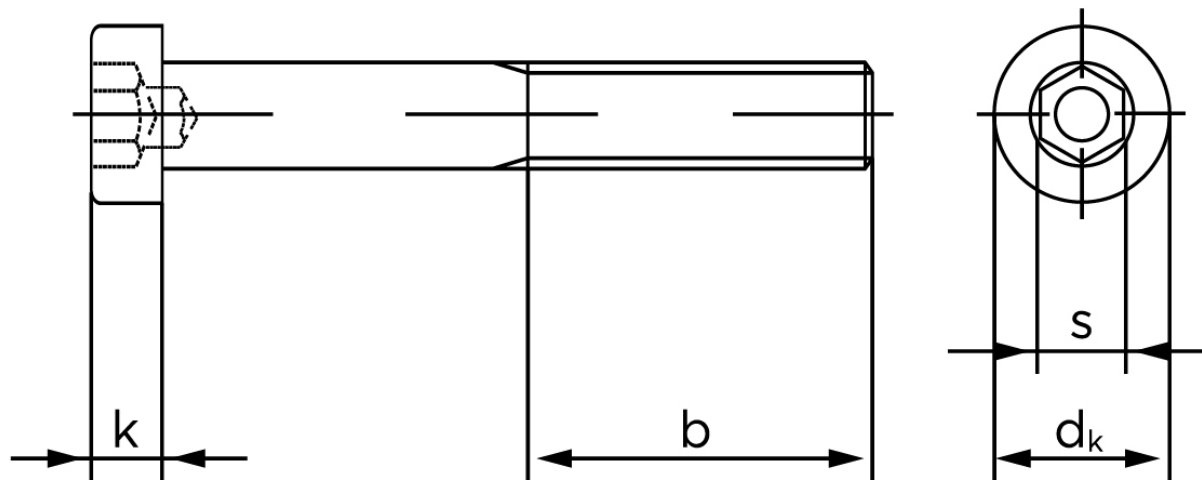

BOLTE

KVALITETSSKRUER OG -BOLTE PÅ NETTET

Lavhovedet Insexskrue DIN 6912 Elforzinket Stål Kl. 8.8 M10x30 (200 Stk)

SKU: 069128100100030

GTIN:

Norm	DIN 6912
Dimensions	10
d_k	16
k	6,5
s	8
b^1	26
b^2	32
Bemærkning	b^1 for $l \leq 125$ mm b^2 for 125 mm b^3 for $l > 200$ mm

Bemærk disse data er vejledende, og informationerne skal anses som vejledende, Bolte.dk stiller ingen garanti eller kan stilles til ansvar for overstående datatabel. Er du i tvivl så kontakt os på 75154999.

Vil du vide mere om dette produkt
Forespørg pris her