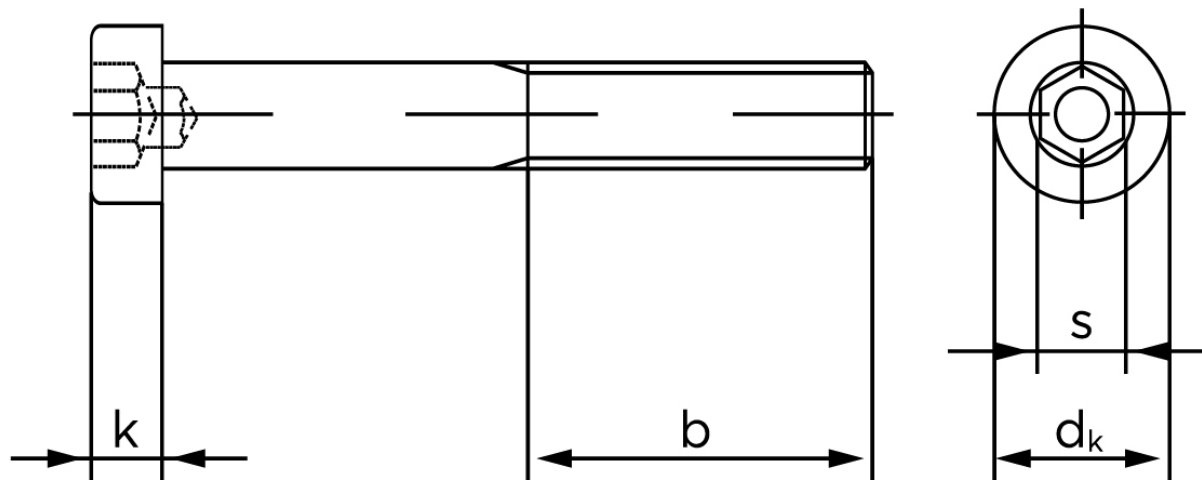

Lavhovedet Insexskrue DIN 6912 Rustfri A2 M10x30 (100 Stk)

SKU: 069129200100030

GTIN:

Norm	DIN 6912
Dimensions	10
d_k	16
k	6,5
s	8
b^1	26
b^2	32
Bemærkning	b^1 for $l \leq 125$ mm b^2 for 125 mm b^3 for $l > 200$ mm

Bemærk disse data er vejledende, og informationerne skal anses som vejledende, Bolte.dk stiller ingen garanti eller kan stilles til ansvar for overstående datatabel. Er du i tvivl så kontakt os på 75154999.

Vil du vide mere om dette produkt
Forespørg pris her