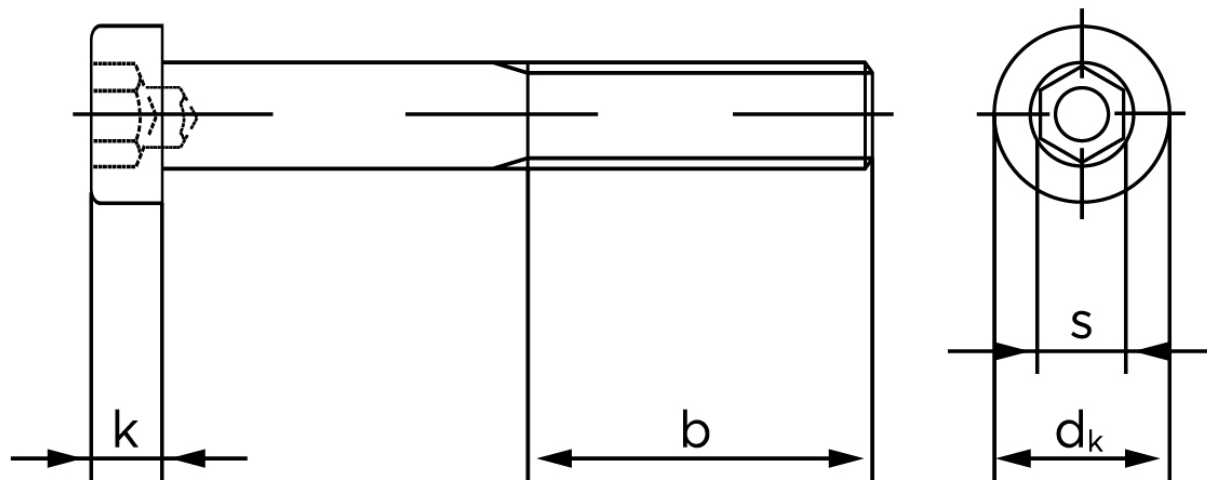

Lavhovedet Insexskrue DIN 6912 Ubehandlet Stål Kl. 12.9 M10x50 (100 Stk)

SKU: 069121000100050

GTIN:

Norm	DIN 6912
Dimensions	10
d_k	16
k	6,5
s	8
b^1	26
b^2	32
Bemærkning	b^1 for $l \leq 125$ mm b^2 for 125 mm b^3 for $l > 200$ mm

Bemærk disse data er vejledende, og informationerne skal anses som vejledende, Bolte.dk stiller ingen garanti eller kan stilles til ansvar for overstående datatabel. Er du i tvivl så kontakt os på 75154999.

Vil du vide mere om dette produkt
Forespørg pris her