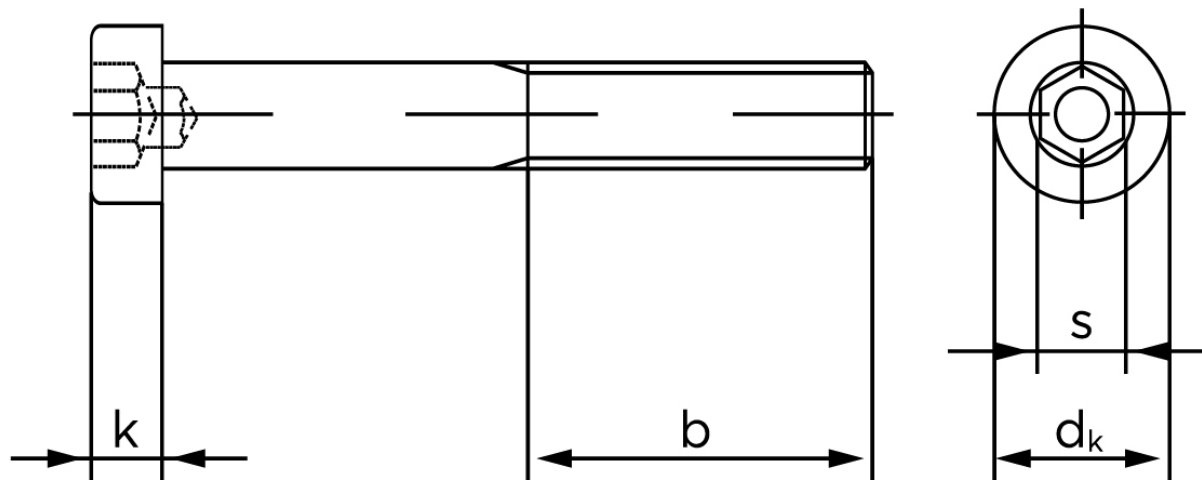

Lavhovedet Insexskrue DIN 6912 Elforzinket Stål Kl. 8.8 M10x55 (100 Stk)

SKU: 069128100100055

GTIN:

Norm	DIN 6912
Dimensions	10
d_k	16
k	6,5
s	8
b^1	26
b^2	32
Bemærkning	b^1 for $l \leq 125$ mm b^2 for 125 mm b^3 for $l > 200$ mm

Bemærk disse data er vejledende, og informationerne skal anses som vejledende, Bolte.dk stiller ingen garanti eller kan stilles til ansvar for overstående datatabel. Er du i tvivl så kontakt os på 75154999.

Vil du vide mere om dette produkt
Forespørg pris her