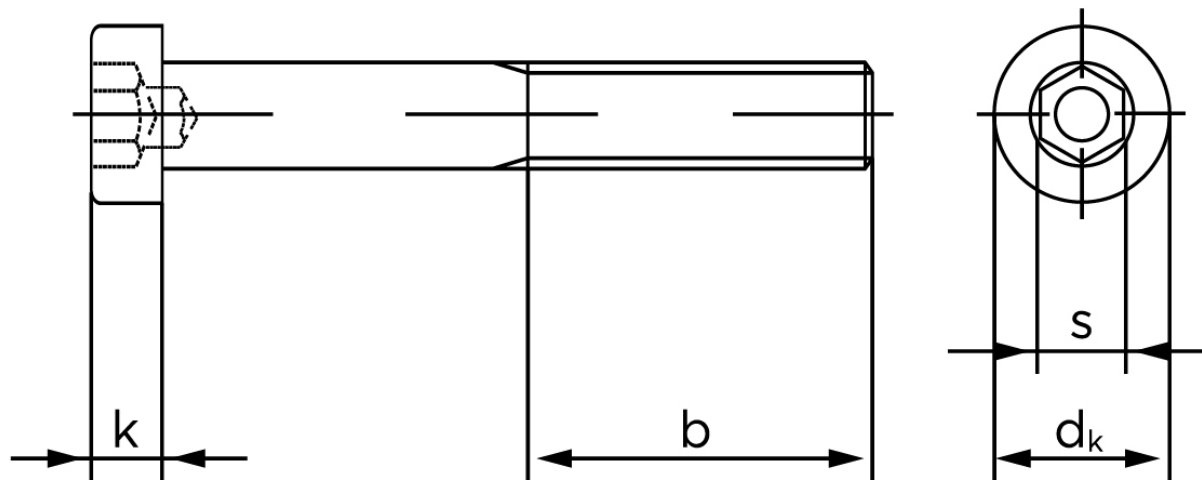

Lavhovedet Insexskrue DIN 6912 Elforzinket Stål Kl. 8.8 M10x60 (100 Stk)

SKU: 069128100100060

GTIN:

Norm	DIN 6912
Dimensions	10
d_k	16
k	6,5
s	8
b^1	26
b^2	32
Bemærkning	b^1 for $l \leq 125$ mm b^2 for 125 mm b^3 for $l > 200$ mm

Bemærk disse data er vejledende, og informationerne skal anses som vejledende, Bolte.dk stiller ingen garanti eller kan stilles til ansvar for overstående datatabel. Er du i tvivl så kontakt os på 75154999.

Vil du vide mere om dette produkt
Forespørg pris her