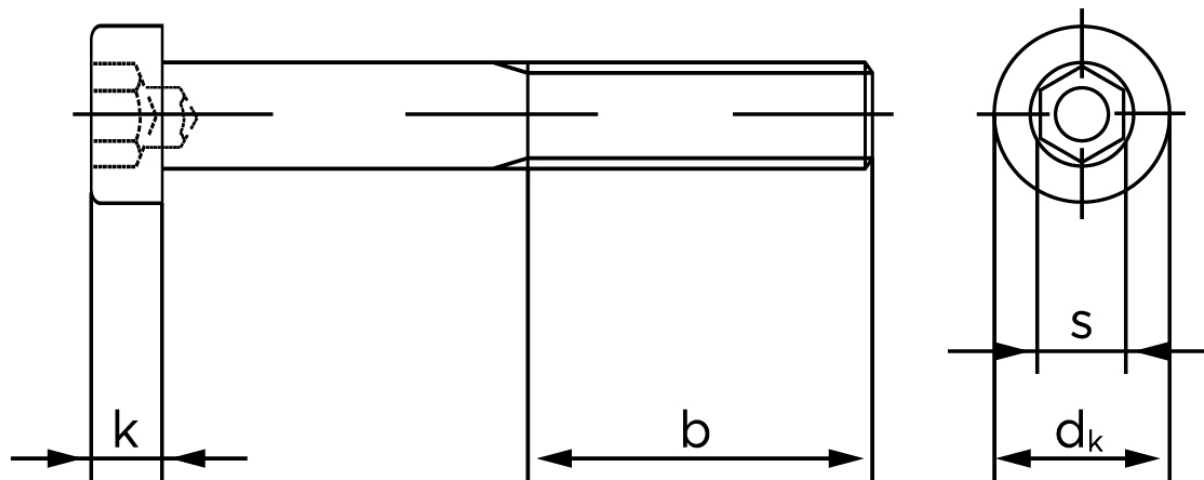

Lavhovedet Insexskrue DIN 6912 Elforzinket Stål Kl. 8.8 M10x75 (100 Stk)

SKU: 069128100100075

GTIN:

Norm	DIN 6912
Dimensions	10
d_k	16
k	6,5
s	8
b^1	26
b^2	32
Bemærkning	b^1 for $l \leq 125$ mm b^2 for 125 mm b^3 for $l > 200$ mm

Bemærk disse data er vejledende, og informationerne skal anses som vejledende, Bolte.dk stiller ingen garanti eller kan stilles til ansvar for overstående datatabel. Er du i tvivl så kontakt os på 75154999.

Vil du vide mere om dette produkt
Forespørg pris her