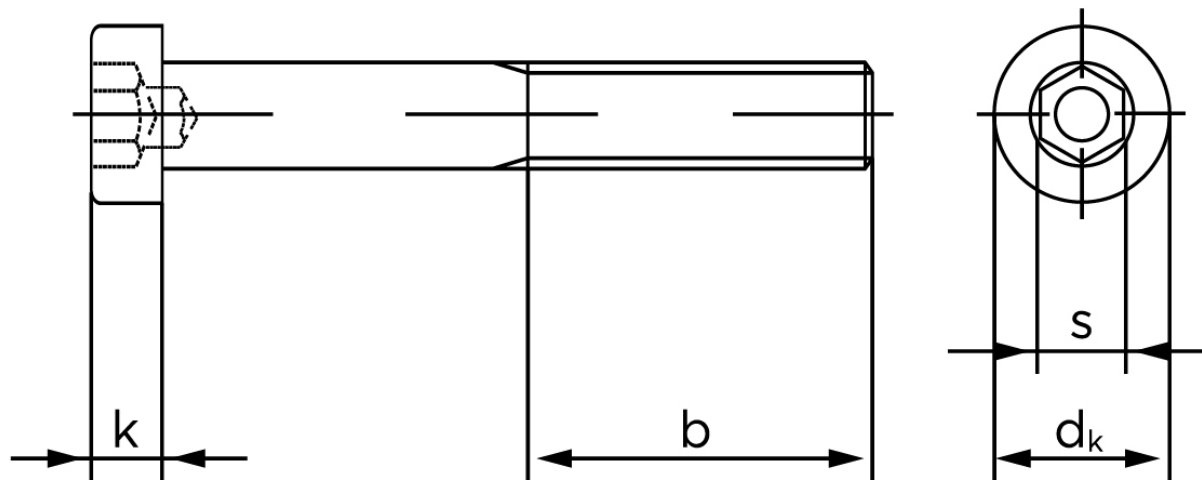

Lavhovedet Insexskrue DIN 6912 Rustfri-Syrefast A4 M10x80 (50 Stk)

SKU: 069129400100080

GTIN:

Norm	DIN 6912
Dimensions	10
d_k	16
k	6,5
s	8
b^1	26
b^2	32
Bemærkning	b^1 for $l \leq 125$ mm b^2 for 125 mm b^3 for $l > 200$ mm

Bemærk disse data er vejledende, og informationerne skal anses som vejledende, Bolte.dk stiller ingen garanti eller kan stilles til ansvar for overstående datatabel. Er du i tvivl så kontakt os på 75154999.

Vil du vide mere om dette produkt
Forespørg pris her