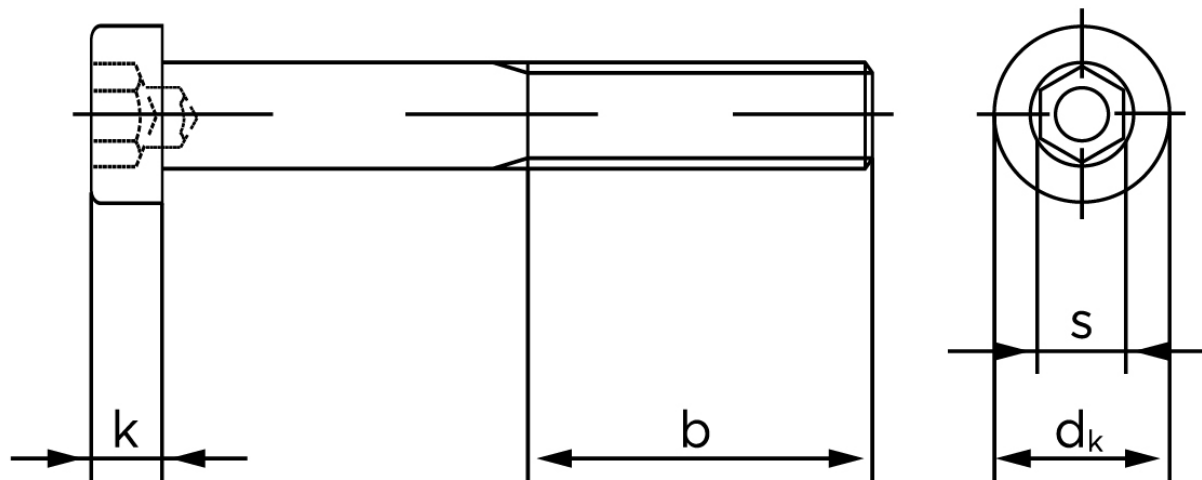

Lavhovedet Insexskrue DIN 6912 Elforzinket Stål Kl. 8.8 M10x90 (100 Stk)

SKU: 069128100100090

GTIN:

Norm	DIN 6912
Dimensions	10
d_k	16
k	6,5
s	8
b^1	26
b^2	32
Bemærkning	b^1 for $l \leq 125$ mm b^2 for 125 mm b^3 for $l > 200$ mm

Bemærk disse data er vejledende, og informationerne skal anses som vejledende, Bolte.dk stiller ingen garanti eller kan stilles til ansvar for overstående datatabel. Er du i tvivl så kontakt os på 75154999.

Vil du vide mere om dette produkt
Forespørg pris her