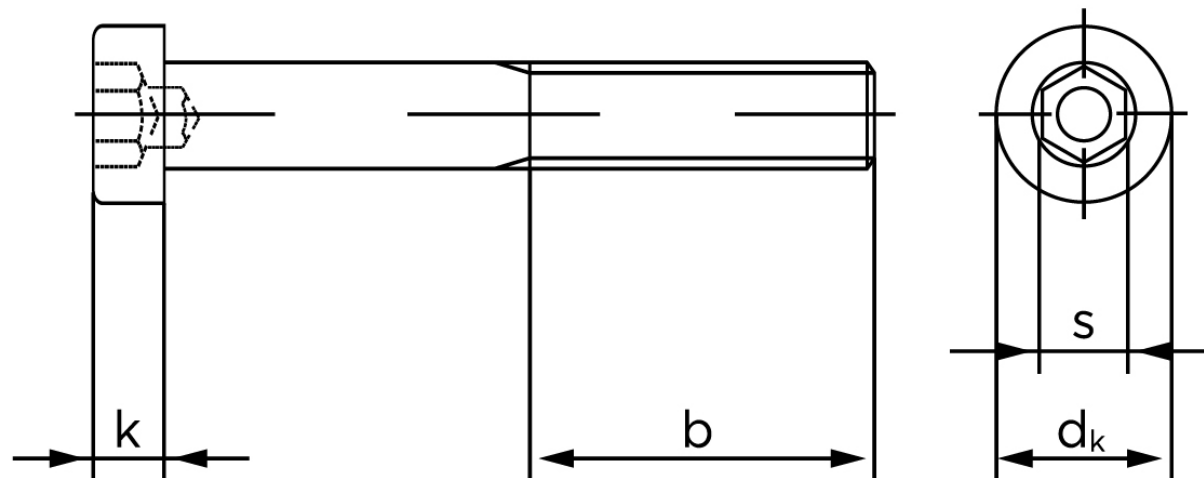

Lavhovedet Insexskrue DIN 6912 Elforzinket Stål Kl. 8.8 M12x100 (50 Stk)

SKU: 069128100120100

GTIN:

Norm	DIN 6912
Dimensions	12
d_k	18
k	7,5
s	10
b^1	30
b^2	36
Bemærkning	b^1 for $l \leq 125$ mm b^2 for 125 mm b^3 for $l > 200$ mm

Bemærk disse data er vejledende, og informationerne skal anses som vejledende, Bolte.dk stiller ingen garanti eller kan stilles til ansvar for overstående datatabel. Er du i tvivl så kontakt os på 75154999.

Vil du vide mere om dette produkt
Forespørg pris her