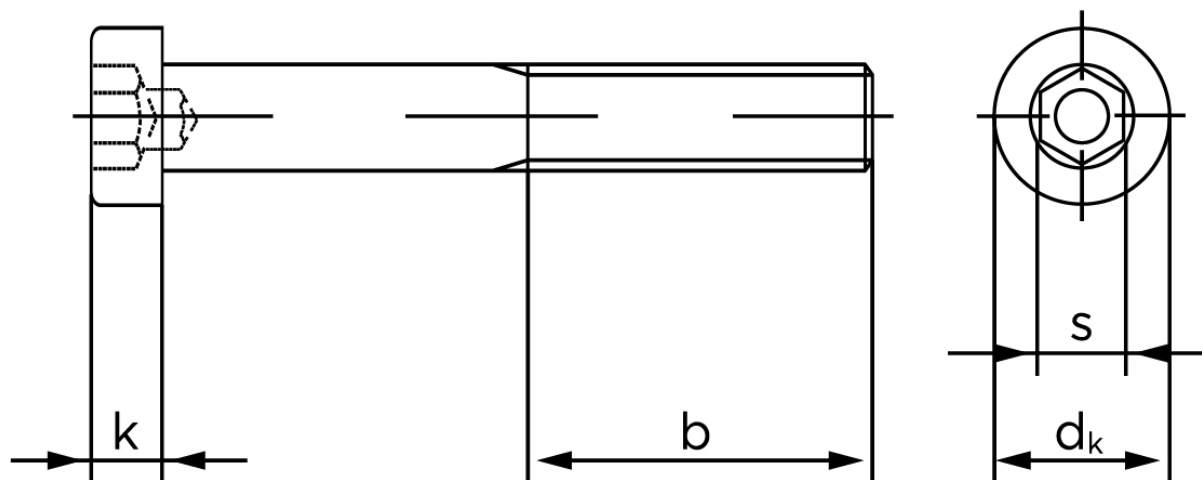

Lavhovedet Insexskrue DIN 6912 Elforzinket (A2B) Stål Kl. 8.8 M12x120 (50 Stk)

SKU: 069128100120120

GTIN:

Norm	DIN 6912
Dimensions	12
d_k	18
k	7,5
s	10
b^1	30
b^2	36
Bemærkning	b^1 for $l \leq 125$ mm b^2 for 125 mm b^3 for $l > 200$ mm

Bemærk disse data er vejledende, og informationerne skal anses som vejledende, Bolte.dk stiller ingen garanti eller kan stilles til ansvar for overstående datatabel. Er du i tvivl så kontakt os på 75154999.

Vil du vide mere om dette produkt
Forespørg pris her