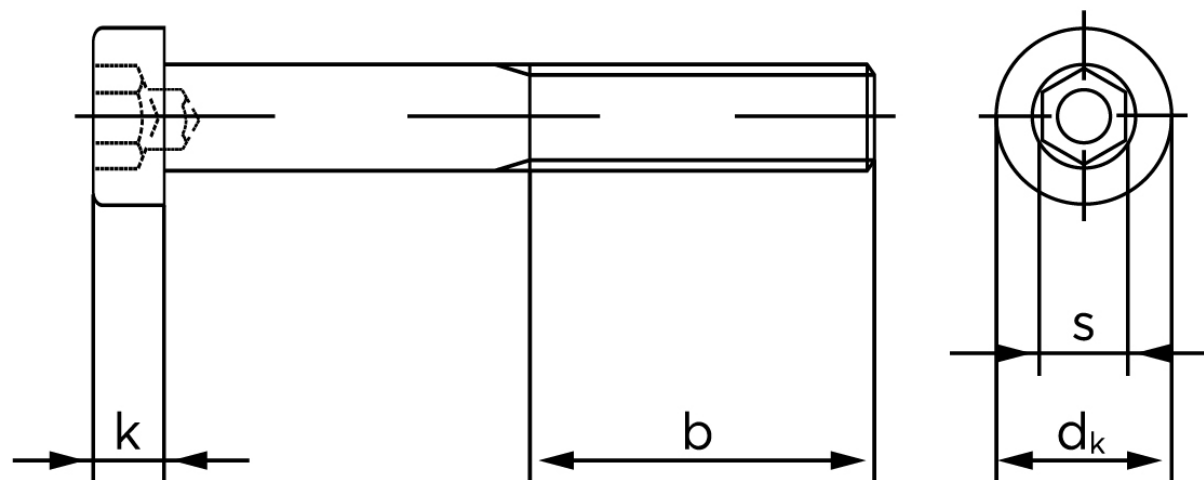

Lavhovedet Insexskrue DIN 6912 Elforzinket Stål Kl. 8.8 M12x130 (50 Stk)

SKU: 069128100120130

GTIN:

Norm	DIN 6912
Dimensions	12
d_k	18
k	7,5
s	10
b^1	30
b^2	36
Bemærkning	b^1 for $l \leq 125$ mm b^2 for 125 mm b^3 for $l > 200$ mm

Bemærk disse data er vejledende, og informationerne skal anses som vejledende, Bolte.dk stiller ingen garanti eller kan stilles til ansvar for overstående datatabel. Er du i tvivl så kontakt os på 75154999.

Vil du vide mere om dette produkt
Forespørg pris her