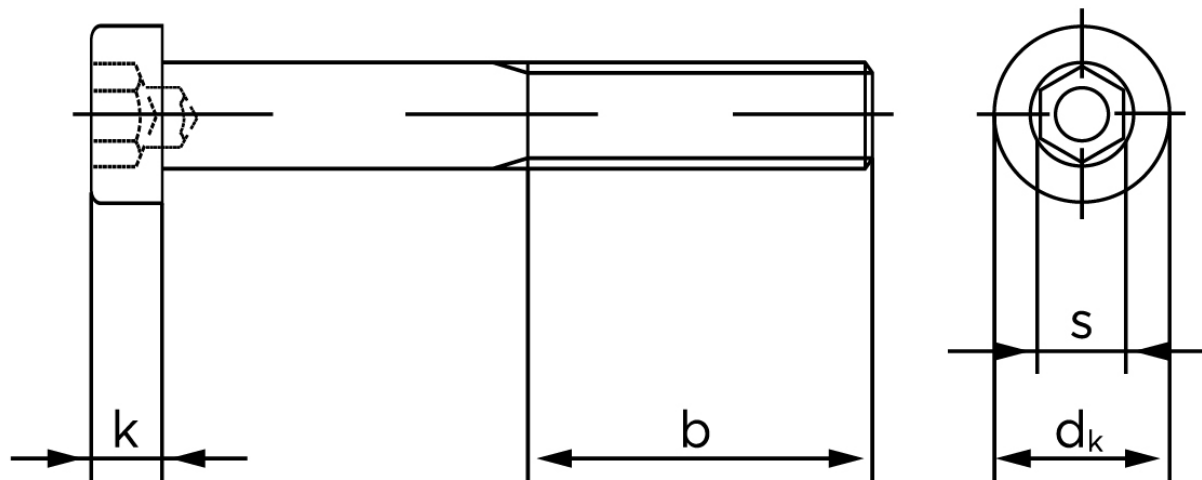

Lavhovedet Insexskrue DIN 6912 Ubehandlet Stål Kl. 8.8 M12x20 (100 Stk)

SKU: 069128000120020

GTIN:

Norm	DIN 6912
Dimensions	12
d_k	18
k	7,5
s	10
b^1	30
b^2	36
Bemærkning	b^1 for $l \leq 125$ mm b^2 for 125 mm b^3 for $l > 200$ mm

Bemærk disse data er vejledende, og informationerne skal anses som vejledende, Bolte.dk stiller ingen garanti eller kan stilles til ansvar for overstående datatabel. Er du i tvivl så kontakt os på 75154999.

Vil du vide mere om dette produkt
Forespørg pris her