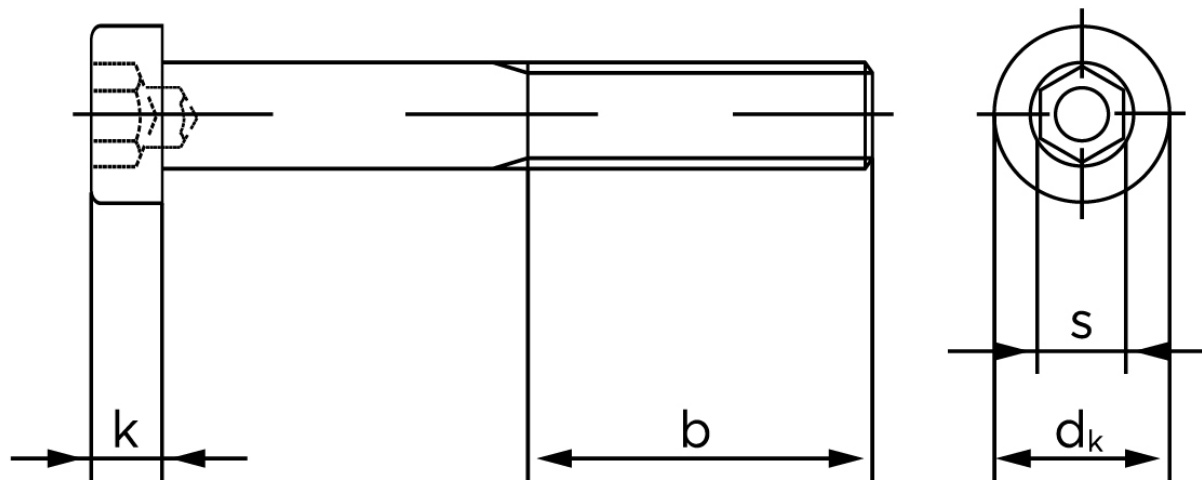

Lavhovedet Insexskrue DIN 6912 Rustfri A2 M12x20 (50 Stk)

SKU: 069129200120020

GTIN:

Norm	DIN 6912
Dimensions	12
d_k	18
k	7,5
s	10
b^1	30
b^2	36
Bemærkning	b^1 for $l \leq 125$ mm b^2 for 125 mm b^3 for $l > 200$ mm

Bemærk disse data er vejledende, og informationerne skal anses som vejledende, Bolte.dk stiller ingen garanti eller kan stilles til ansvar for overstående datatabel. Er du i tvivl så kontakt os på 75154999.

Vil du vide mere om dette produkt
Forespørg pris her