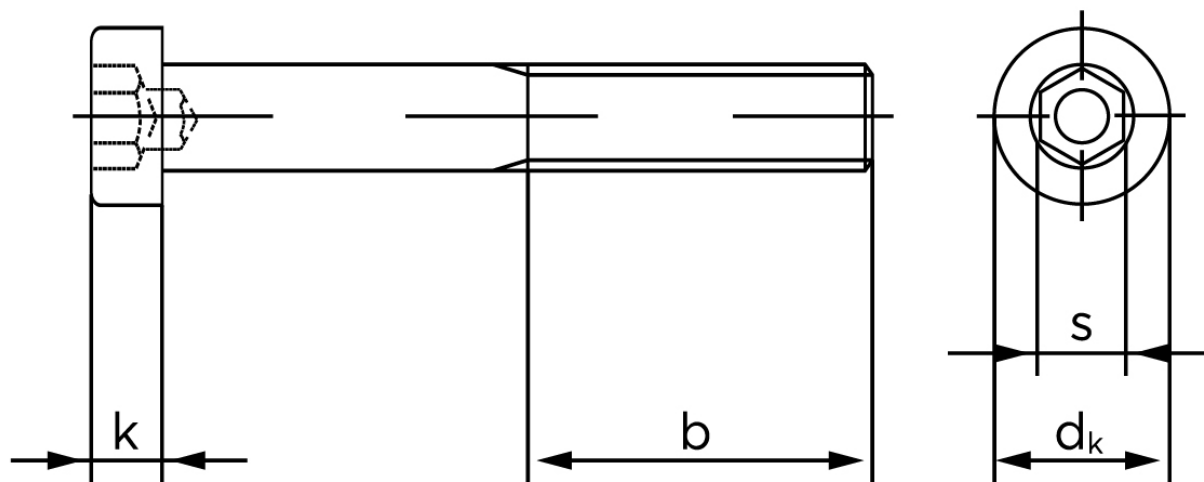

Lavhovedet Insexskrue DIN 6912 Elforzinket Stål Kl. 8.8 M12x30 (100 Stk)

SKU: 069128100120030

GTIN:

Norm	DIN 6912
Dimensions	12
d_k	18
k	7,5
s	10
b^1	30
b^2	36
Bemærkning	b^1 for $l \leq 125$ mm b^2 for 125 mm b^3 for $l > 200$ mm

Bemærk disse data er vejledende, og informationerne skal anses som vejledende, Bolte.dk stiller ingen garanti eller kan stilles til ansvar for overstående datatabel. Er du i tvivl så kontakt os på 75154999.

Vil du vide mere om dette produkt
Forespørg pris her