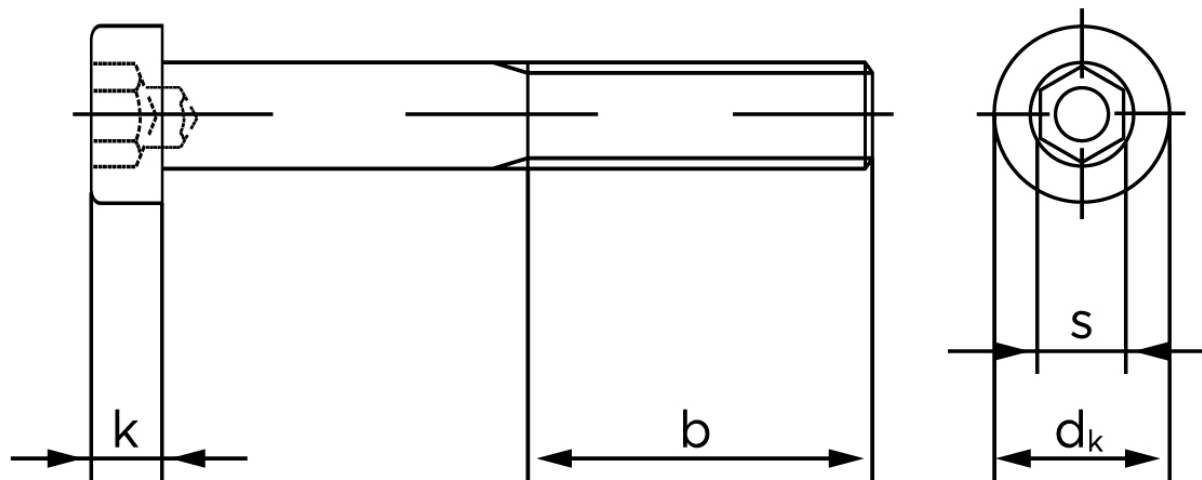

Lavhovedet Insexskrue DIN 6912 Rustfri A2 M12x30 (50 Stk)

SKU: 069129200120030

GTIN:

Norm	DIN 6912
Dimensions	12
d_k	18
k	7,5
s	10
b^1	30
b^2	36
Bemærkning	b^1 for $l \leq 125$ mm b^2 for 125 mm b^3 for $l > 200$ mm

Bemærk disse data er vejledende, og informationerne skal anses som vejledende, Bolte.dk stiller ingen garanti eller kan stilles til ansvar for overstående datatabel. Er du i tvivl så kontakt os på 75154999.

Vil du vide mere om dette produkt
Forespørg pris her