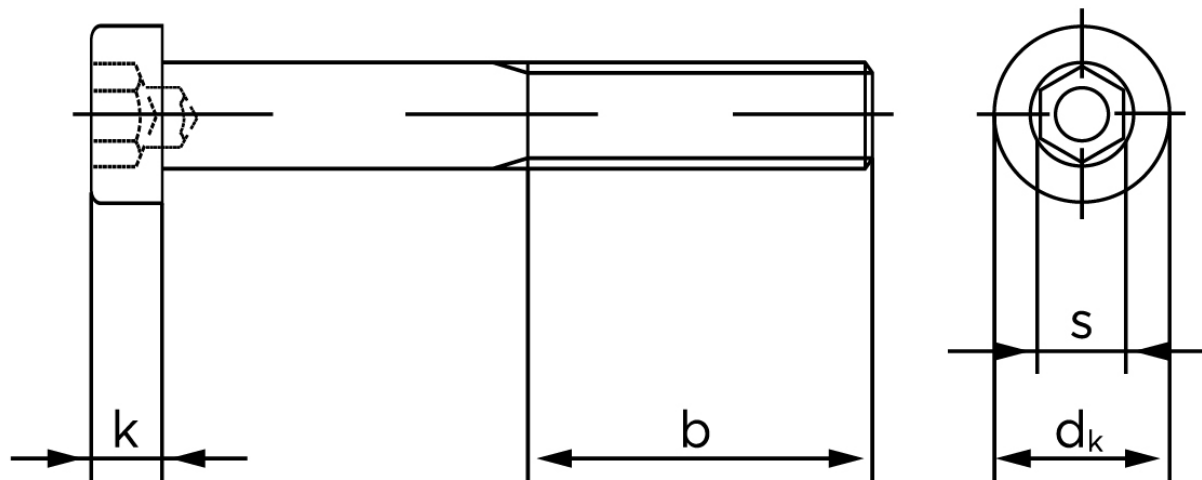

Lavhovedet Insexskrue DIN 6912 Ubehandlet Stål Kl. 8.8 M12x35 (100 Stk)

SKU: 069128000120035

GTIN:

Norm	DIN 6912
Dimensions	12
d_k	18
k	7,5
s	10
b^1	30
b^2	36
Bemærkning	b^1 for $l \leq 125$ mm b^2 for 125 mm b^3 for $l > 200$ mm

Bemærk disse data er vejledende, og informationerne skal anses som vejledende, Bolte.dk stiller ingen garanti eller kan stilles til ansvar for overstående datatabel. Er du i tvivl så kontakt os på 75154999.

Vil du vide mere om dette produkt
Forespørg pris her