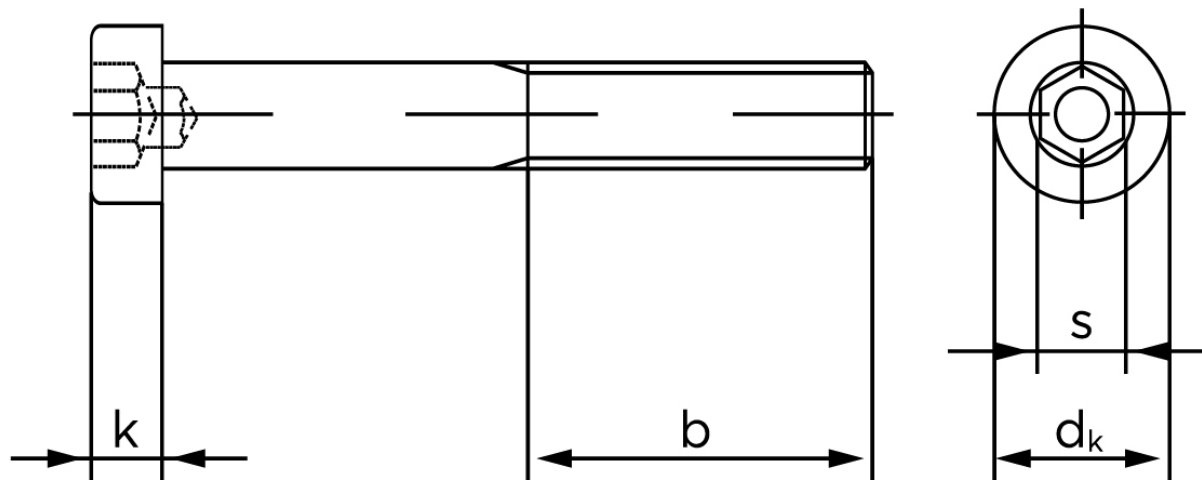

Lavhovedet Insexskrue DIN 6912 Rustfri-Syrefast A4 M12x35 (50 Stk)

SKU: 069129400120035

GTIN:

Norm	DIN 6912
Dimensions	12
d_k	18
k	7,5
s	10
b^1	30
b^2	36
Bemærkning	b^1 for $l \leq 125$ mm b^2 for 125 mm b^3 for $l > 200$ mm

Bemærk disse data er vejledende, og informationerne skal anses som vejledende, Bolte.dk stiller ingen garanti eller kan stilles til ansvar for overstående datatabel. Er du i tvivl så kontakt os på 75154999.

Vil du vide mere om dette produkt
Forespørg pris her