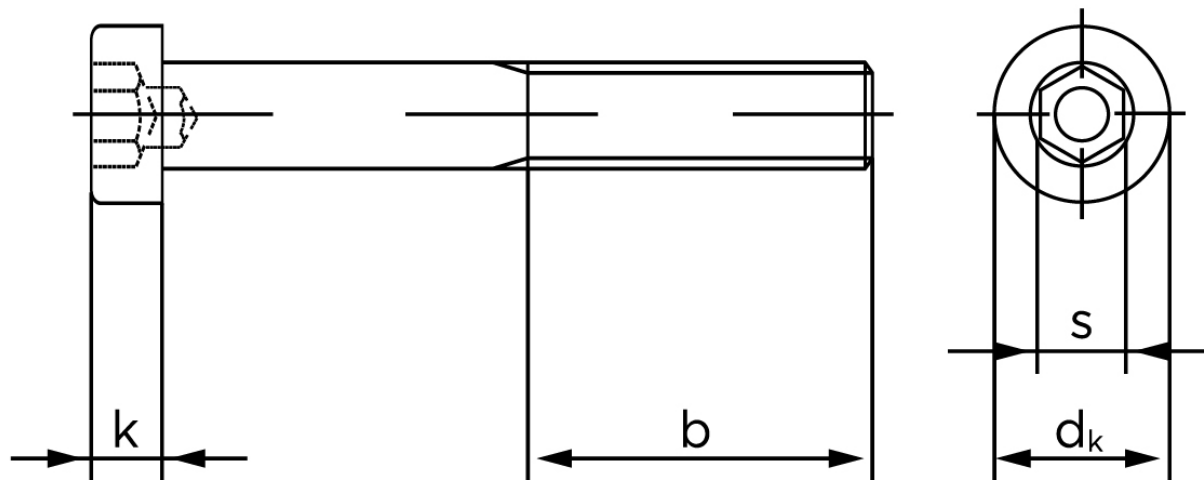

Lavhovedet Insexskrue DIN 6912 Elforzinket Stål Kl. 8.8 M12x40 (100 Stk)

SKU: 069128100120040

GTIN:

Norm	DIN 6912
Dimensions	12
d_k	18
k	7,5
s	10
b^1	30
b^2	36
Bemærkning	b^1 for $l \leq 125$ mm b^2 for 125 mm b^3 for $l > 200$ mm

Bemærk disse data er vejledende, og informationerne skal anses som vejledende, Bolte.dk stiller ingen garanti eller kan stilles til ansvar for overstående datatabel. Er du i tvivl så kontakt os på 75154999.

Vil du vide mere om dette produkt
Forespørg pris her