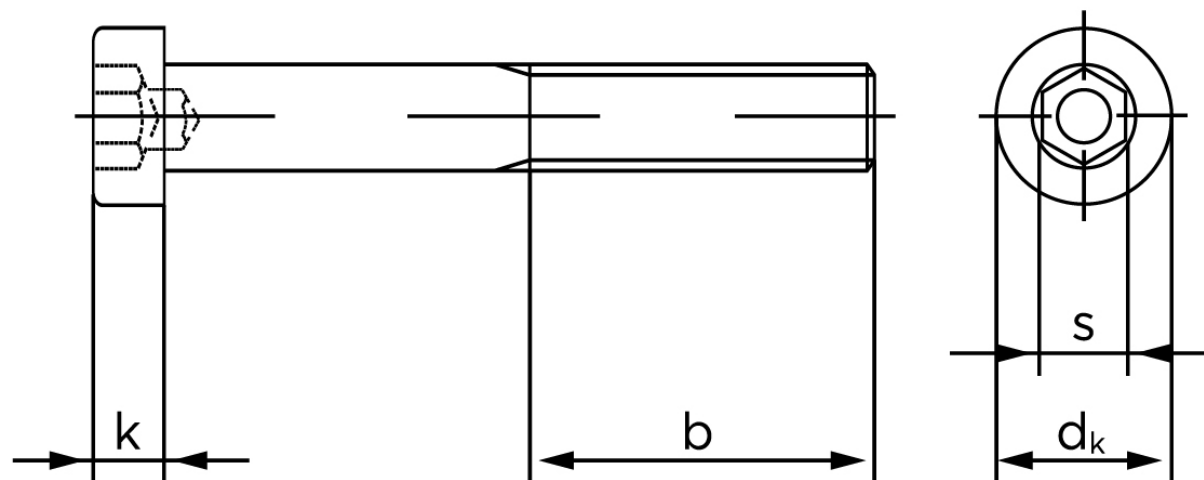

Lavhovedet Insexskrue DIN 6912 Ubehandlet Stål Kl. 12.9 M12x45 (100 Stk)

SKU: 069121000120045

GTIN:

Norm	DIN 6912
Dimensions	12
d_k	18
k	7,5
s	10
b^1	30
b^2	36
Bemærkning	b^1 for $l \leq 125$ mm b^2 for 125 mm b^3 for $l > 200$ mm

Bemærk disse data er vejledende, og informationerne skal anses som vejledende, Bolte.dk stiller ingen garanti eller kan stilles til ansvar for overstående datatabel. Er du i tvivl så kontakt os på 75154999.

Vil du vide mere om dette produkt
Forespørg pris her