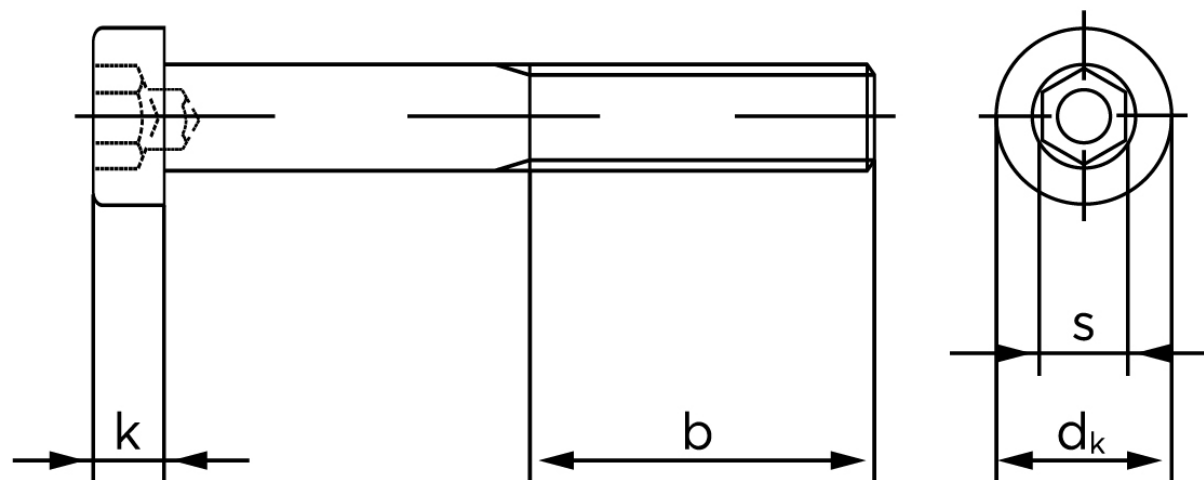

Lavhovedet Insexskrue DIN 6912 Elforzinket Stål Kl. 8.8 M12x55 (100 Stk)

SKU: 069128100120055

GTIN:

Norm	DIN 6912
Dimensions	12
d_k	18
k	7,5
s	10
b^1	30
b^2	36
Bemærkning	b^1 for $l \leq 125$ mm b^2 for 125 mm b^3 for $l > 200$ mm

Bemærk disse data er vejledende, og informationerne skal anses som vejledende, Bolte.dk stiller ingen garanti eller kan stilles til ansvar for overstående datatabel. Er du i tvivl så kontakt os på 75154999.

Vil du vide mere om dette produkt
Forespørg pris her