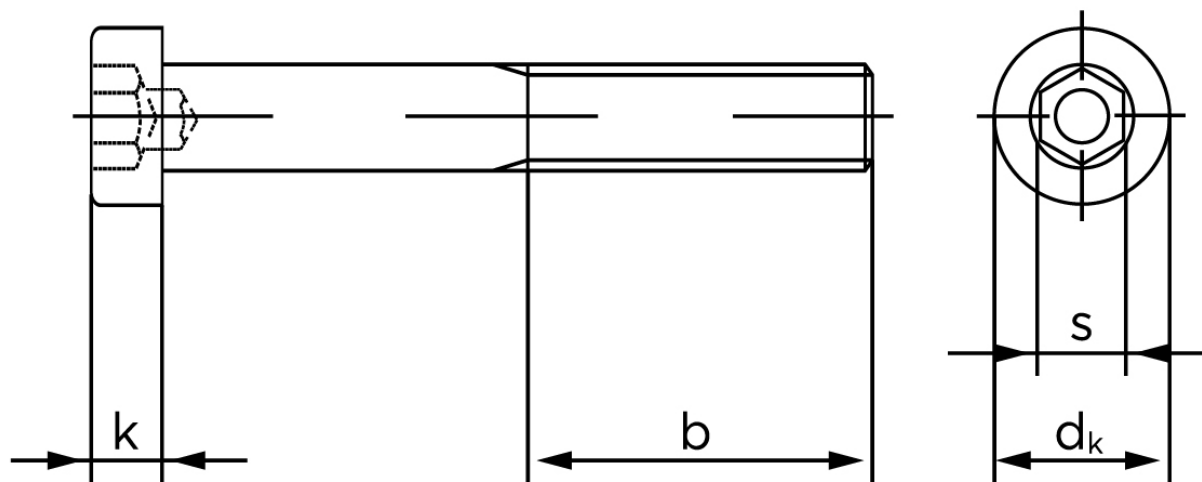

Lavhovedet Insexskrue DIN 6912 Elforzinket Stål Kl. 8.8 M12x70 (100 Stk)

SKU: 069128100120070

GTIN:

Norm	DIN 6912
Dimensions	12
d_k	18
k	7,5
s	10
b^1	30
b^2	36
Bemærkning	b^1 for $l \leq 125$ mm b^2 for 125 mm b^3 for $l > 200$ mm

Bemærk disse data er vejledende, og informationerne skal anses som vejledende, Bolte.dk stiller ingen garanti eller kan stilles til ansvar for overstående datatabel. Er du i tvivl så kontakt os på 75154999.

Vil du vide mere om dette produkt
Forespørg pris her