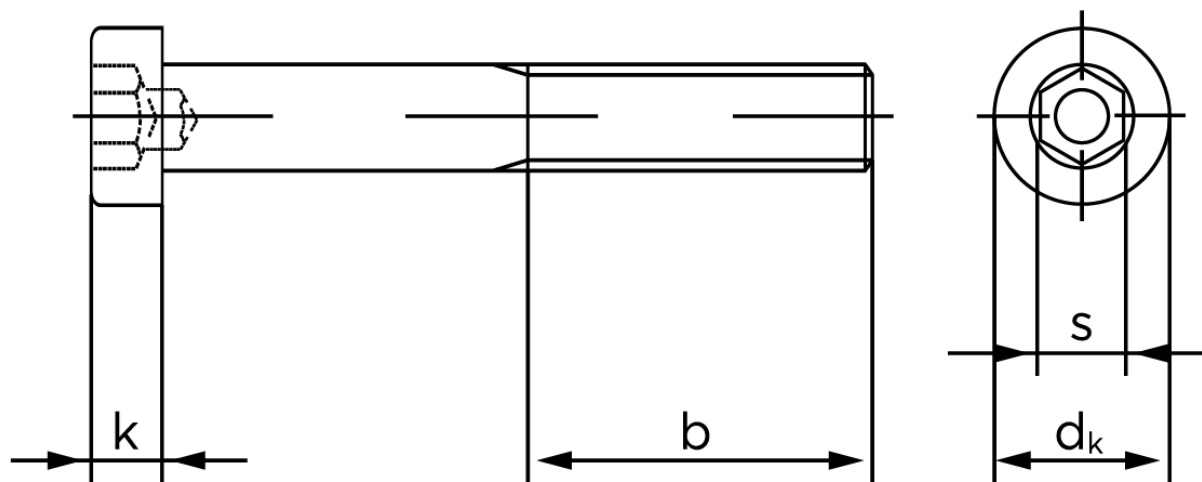

Lavhovedet Insexskrue DIN 6912 Elforzinket Stål Kl. 8.8 M14x45 (50 Stk)

SKU: 069128100140045

GTIN:

Norm	DIN 6912
Dimensions	14
d_k	21
k	8,5
s	12
b^1	34
b^2	40
Bemærkning	b^1 for $l \leq 125$ mm b^2 for 125 mm b^3 for $l > 200$ mm

Bemærk disse data er vejledende, og informationerne skal anses som vejledende, Bolte.dk stiller ingen garanti eller kan stilles til ansvar for overstående datatabel. Er du i tvivl så kontakt os på 75154999.

Vil du vide mere om dette produkt
Forespørg pris her