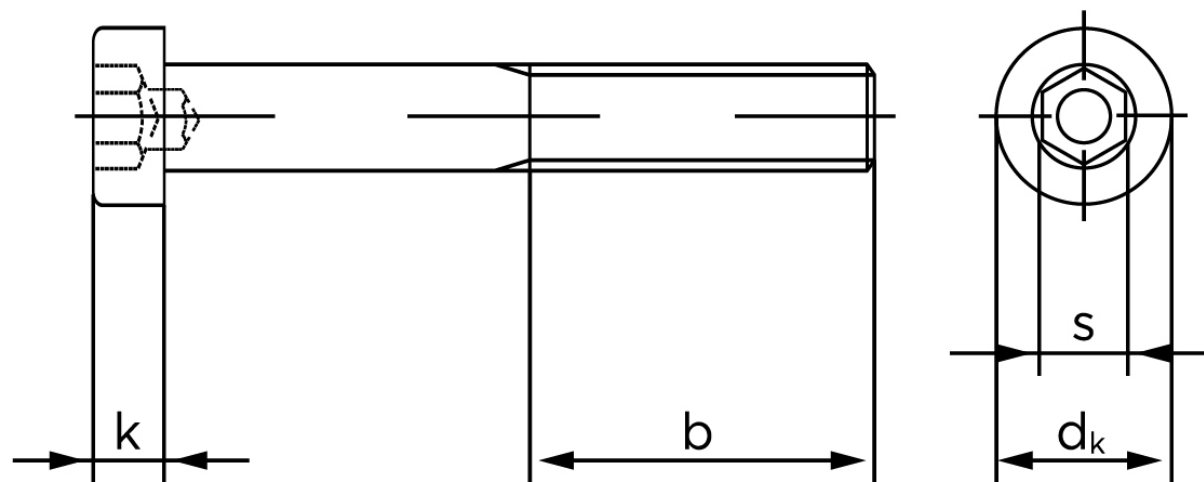

Lavhovedet Insexskrue DIN 6912 Ubehandlet Stål Kl. 8.8 M14x60 (50 Stk)

SKU: 069128000140060

GTIN:

Norm	DIN 6912
Dimensions	14
d_k	21
k	8,5
s	12
b^1	34
b^2	40
Bemærkning	b^1 for $l \leq 125$ mm b^2 for 125 mm b^3 for $l > 200$ mm

Bemærk disse data er vejledende, og informationerne skal anses som vejledende, Bolte.dk stiller ingen garanti eller kan stilles til ansvar for overstående datatabel. Er du i tvivl så kontakt os på 75154999.

Vil du vide mere om dette produkt
Forespørg pris her