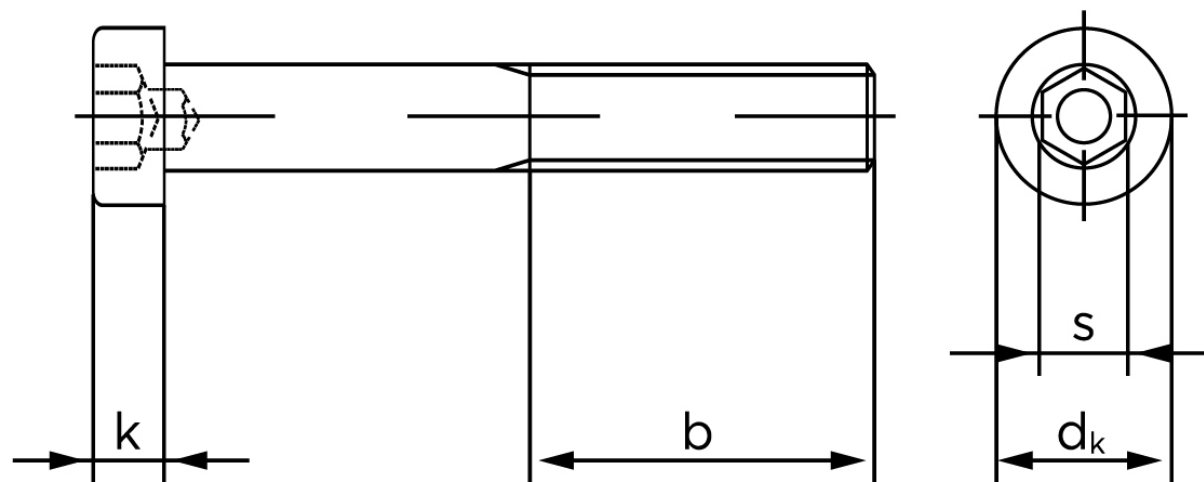

Lavhovedet Insexskrue DIN 6912 Elforzinket Stål Kl. 8.8 M14x70 (50 Stk)

SKU: 069128100140070

GTIN:

Norm	DIN 6912
Dimensions	14
d_k	21
k	8,5
s	12
b^1	34
b^2	40
Bemærkning	b^1 for $l \leq 125$ mm b^2 for 125 mm b^3 for $l > 200$ mm

Bemærk disse data er vejledende, og informationerne skal anses som vejledende, Bolte.dk stiller ingen garanti eller kan stilles til ansvar for overstående datatabel. Er du i tvivl så kontakt os på 75154999.

Vil du vide mere om dette produkt
Forespørg pris her