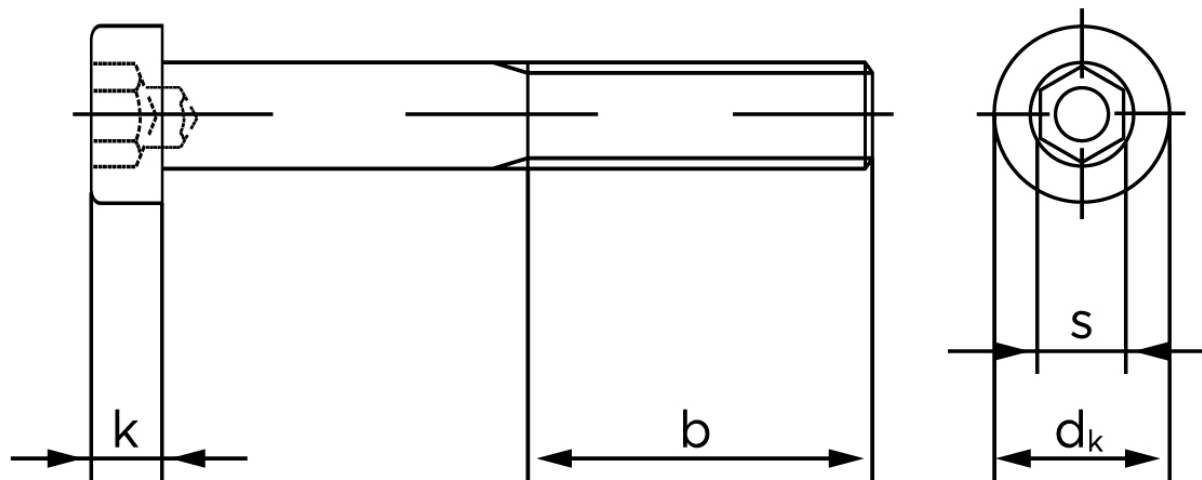

Lavhovedet Insexskrue DIN 6912 Elforzinket (A2B) Stål Kl. 8.8 M16x120 (25 Stk)

SKU: 069128100160120

GTIN:

Norm	DIN 6912
Dimensions	16
d_k	24
k	10
s	14
b^1	38
b^2	44
b^3	57
Bemærkning	b^1 for $l \leq 125$ mm b^2 for 125 mm b^3 for $l > 200$ mm

Bemærk disse data er vejlede, og informationerne skal anses som vejledende, Bolte.dk stiller ingen garanti eller kan stilles til ansvar for overstående datatabel. Er du i tvivl så

Vil du vide mere om dette produkt

Forespørg pris her