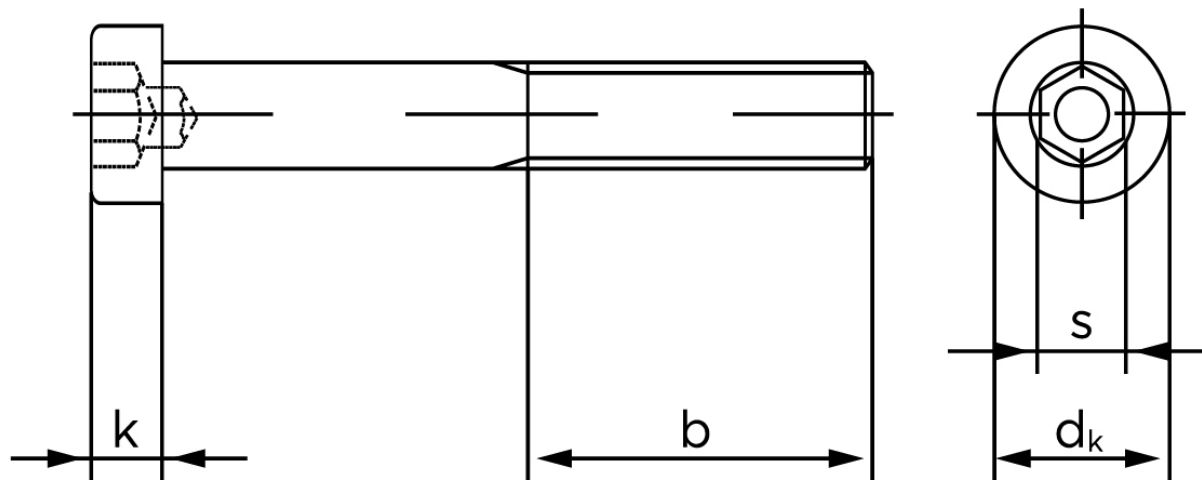

BOLTE.DK

KVALITETSSKRUER OG -BOLTE PÅ NETTET

Lavhovedet Insexskrue DIN 6912 Rustfri-Syrefast A4 M16x120 (1 Stk)

SKU: 069129400160120

GTIN:

Norm	DIN 6912
Dimensions	16
d_k	24
k	10
s	14
b^1	38
b^2	44
b^3	57
Bemærkning	b^1 for $l \leq 125$ mm b^2 for 125 mm b^3 for $l > 200$ mm

Bemærk disse data er vejlede, og informationerne skal anses som vejledende, Bolte.dk stiller ingen garanti eller kan stilles til ansvar for overstående datatabel. Er du i tvivl så

Vil du vide mere om dette produkt

Forespørg pris her