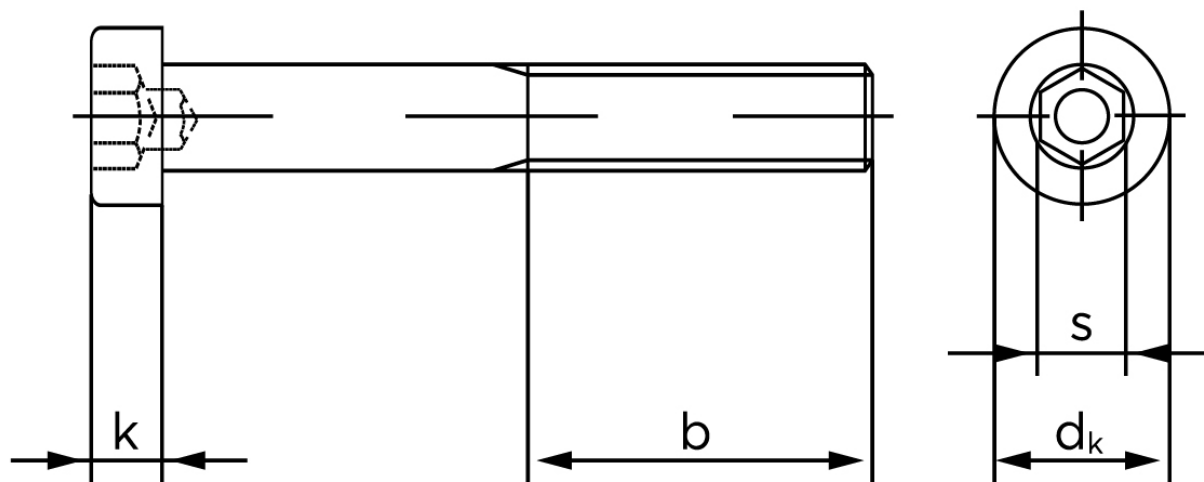

Lavhovedet Insexskrue DIN 6912 Elforzinket Stål Kl. 8.8 M16x130 (25 Stk)

SKU: 069128100160130

GTIN:

Norm	DIN 6912
Dimensions	16
d_k	24
k	10
s	14
b^1	38
b^2	44
b^3	57
Bemærkning	b^1 for $l \leq 125$ mm b^2 for 125 mm b^3 for $l > 200$ mm

Bemærk disse data er vejlede, og informationerne skal anses som vejledende, Bolte.dk stiller ingen garanti eller kan stilles til ansvar for overstående datatabel. Er du i tvivl så

Vil du vide mere om dette produkt

Forespørg pris her