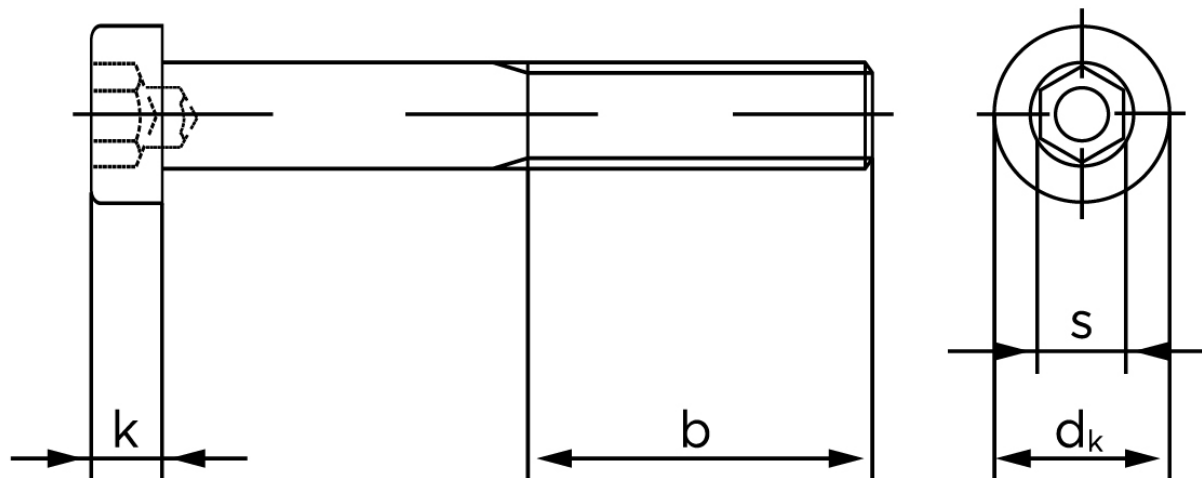

Lavhovedet Insexskrue DIN 6912 Elforzinket Stål Kl. 8.8 M16x140 (25 Stk)

SKU: 069128100160140

GTIN:

Norm	DIN 6912
Dimensions	16
d_k	24
k	10
s	14
b^1	38
b^2	44
b^3	57
Bemærkning	b^1 for $l \leq 125$ mm b^2 for 125 mm b^3 for $l > 200$ mm

Bemærk disse data er vejlede, og informationerne skal anses som vejledende, Bolte.dk stiller ingen garanti eller kan stilles til ansvar for overstående datatabel. Er du i tvivl så

Vil du vide mere om dette produkt

Forespørg pris her