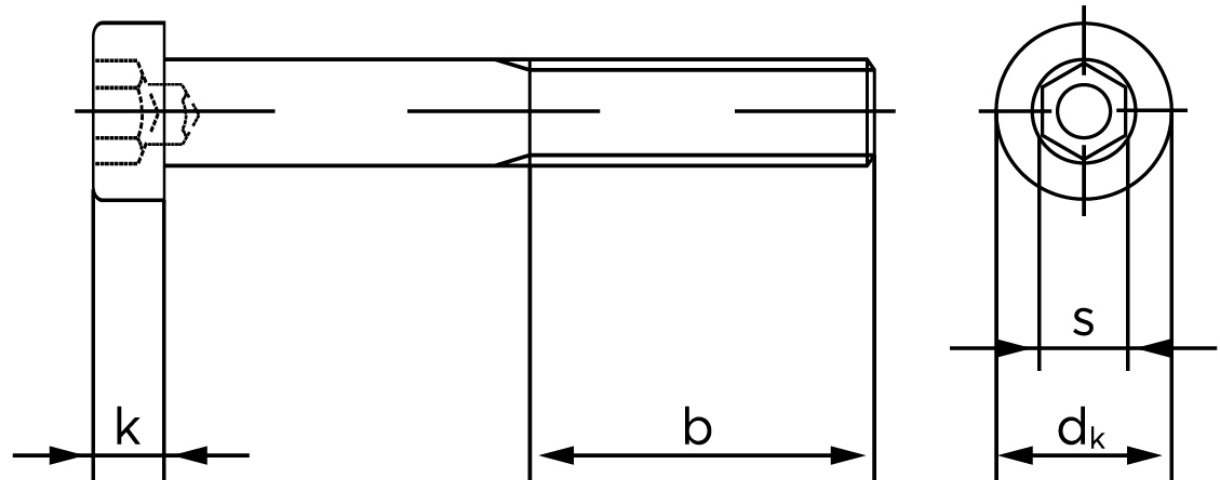

Lavhovedet Insexskrue DIN 6912 Rustfri-Syrefast A4 M16x140 (1 Stk)

SKU: 069129400160140

GTIN:

Norm	DIN 6912
Dimensions	16
d_k	24
k	10
s	14
b^1	38
b^2	44
b^3	57
Bemærkning	b^1 for $l \leq 125$ mm b^2 for 125 mm b^3 for $l > 200$ mm

Bemærk disse data er vejlede, og informationerne skal anses som vejledende, Bolte.dk stiller ingen garanti eller kan stilles til ansvar for overstående datatabel. Er du i tvivl så

Vil du vide mere om dette produkt

Forespørg pris her